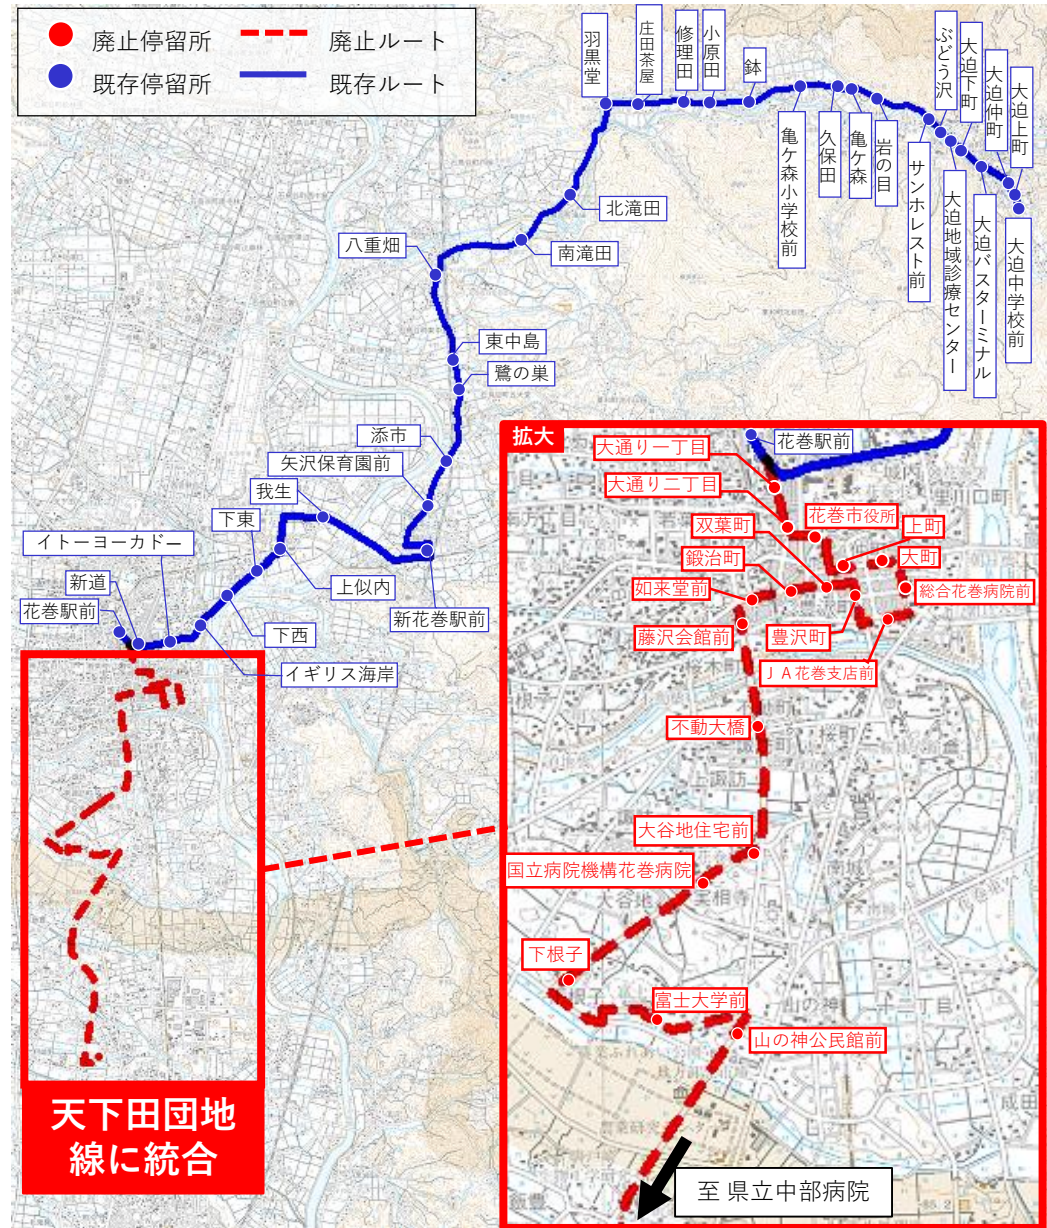

コミュニティバス「大迫・花巻線」

運行経路及び運賃の変更について

日頃より、路線バスをご利用いただき、誠にありがとうございます。

令和6年10月1日から、「大迫・花巻線」は経路を変更し、大迫中学校前～花巻駅前間の運行となります。花巻駅前～県立中部病院間の運行は、天下田団地線と統合し運行をしますので、県立中部病院へは、天下田団地線又は石鳥谷線への乗換えが必要となります。

また、花巻駅前～大迫中学校前間の上限運賃が変更となります。お間違いのないようご利用ください。

変更

- ・花巻駅から県立中部病院間の運行を分離し大迫中学校前～花巻駅間の運行に変更
- ・大迫・花巻線の上限運賃を**500円**に変更

▶ 県立中部病院へは

乗換

- ・天下田団地線（花巻駅4番）
- ・石鳥谷線（花巻駅4番）

廃止するバス停留所

- ●大通り一丁目 ●大通り二丁目 ●花巻市役所前
- ●上町 ●大町 ●総合花巻病院 ●J A 花巻支店前
- ●豊沢町 ●双葉町 ●鍛冶町 ●如来堂前 ●藤沢会館
- ●不動大橋 ●大谷地住宅前 ●国立病院機構花巻病院
- ●下根子 ●富士大学前 ●山の神公民館前
- ●県立中部病院

●大迫・花巻線のお問い合わせ

岩手県交通(株)花巻営業所

☎0198-23-1020