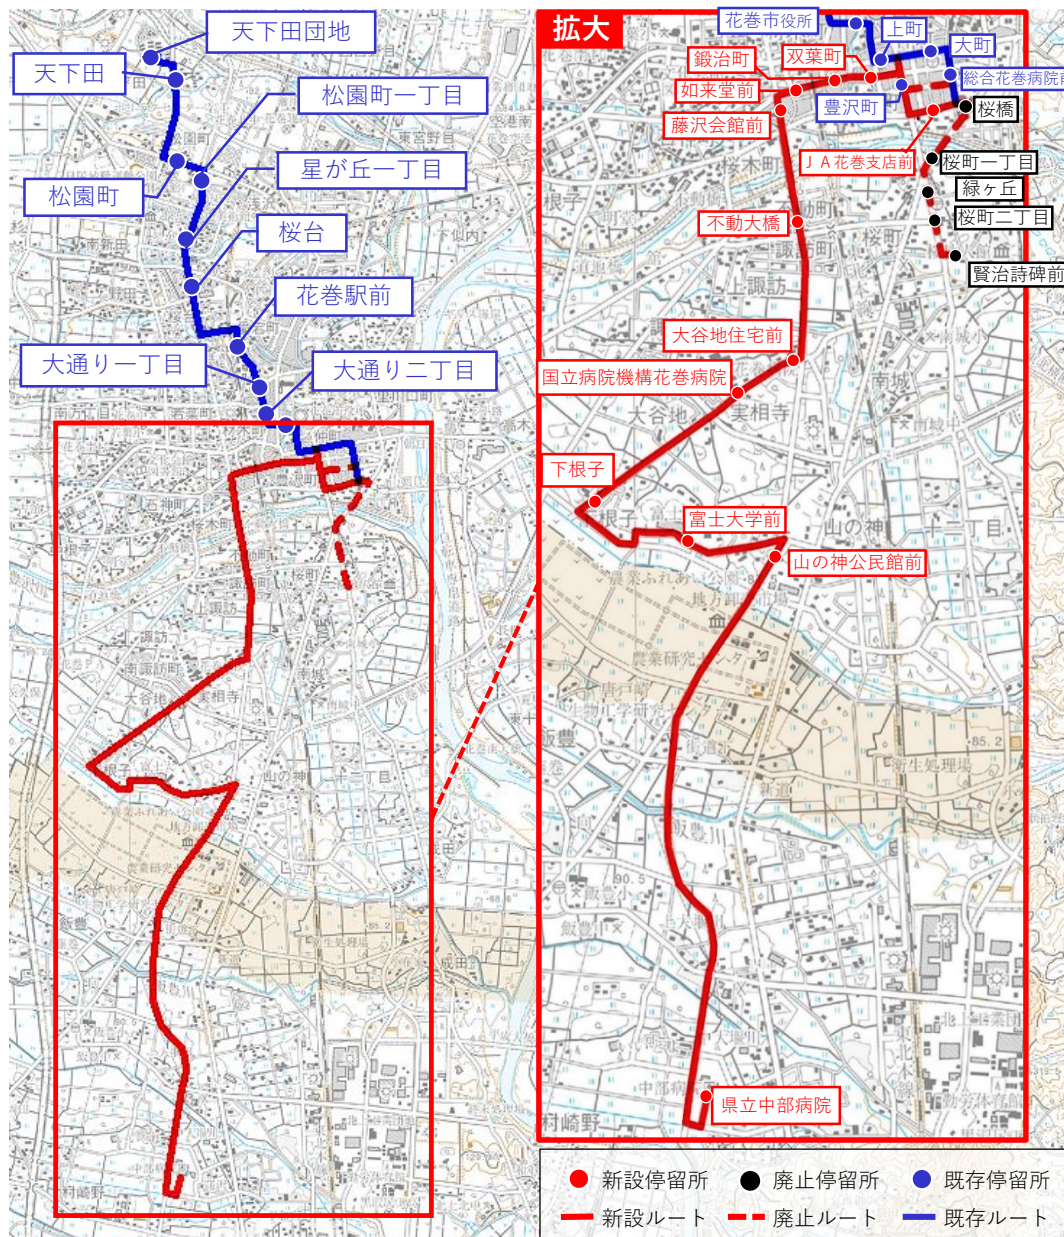

バス路線「天下田・中部病院線」

運行ルートの変更について

日頃より、路線バスをご利用いただき、誠にありがとうございます。

令和6年10月1日から天下田団地線のルートを変更いたします。お間違いのないようご利用ください。

変更

花巻駅～賢治詩碑前間の経路廃止
花巻駅～県立中部病院間の新設

廃止するバス停留所

- ●桜橋 ●桜町一丁目 ●緑ヶ丘
- ●桜町二丁目 ●賢治詩碑前

新設するバス停留所

- ●J A 花巻支店前 ●双葉町 ●鍛冶町
- ●如来堂前 ●藤沢会館前 ●不動大橋
- ●大谷地住宅前 ●国立病院機構花巻病院
- ●下根子 ●富士大学前
- ●山の神公民館前 ●県立中部病院

●天下田団地線のお問い合わせ

岩手県交通(株)花巻営業所 ☎0198-23-1020