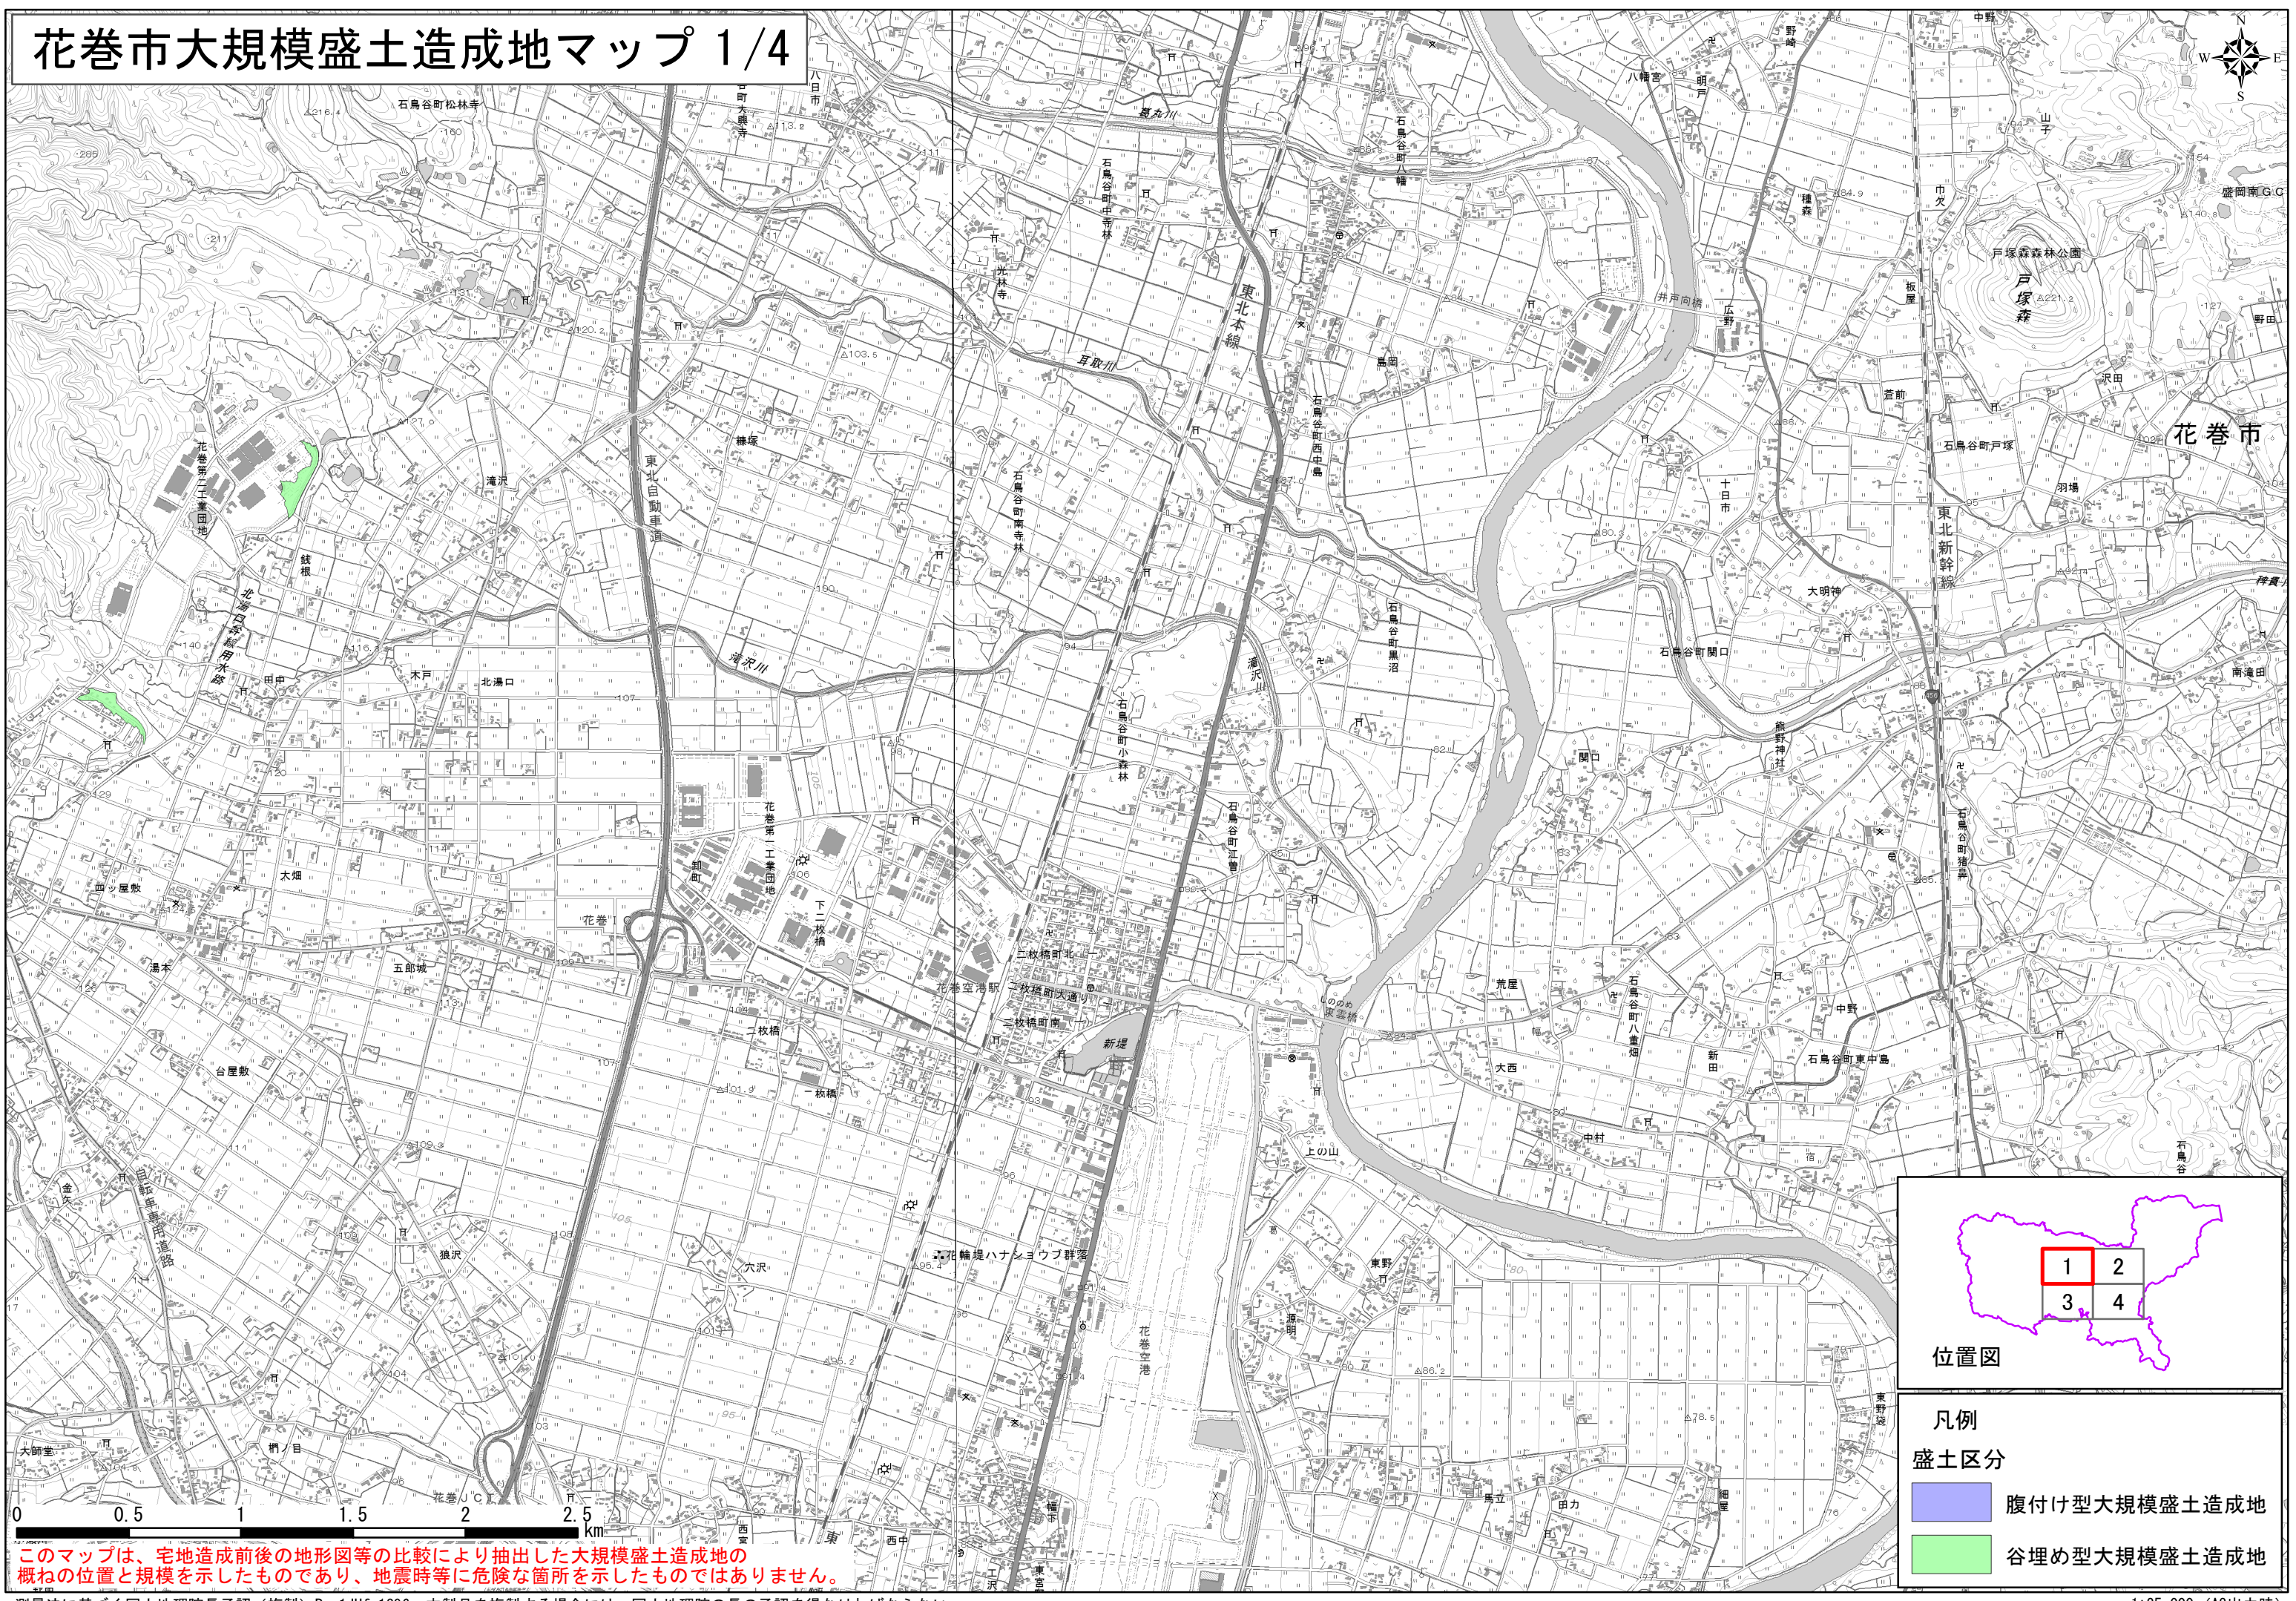

# 花巻市大規模盛土造成地マップ 1/4

**凡例**

**盛土区分**

- 腹付け型大規模盛土造成地
- 谷埋め型大規模盛土造成地

このマップは、宅地造成前後の地形図等の比較により抽出した大規模盛土造成地の概ねの位置と規模を示したものであり、地震時等に危険な箇所を示したものではありません。