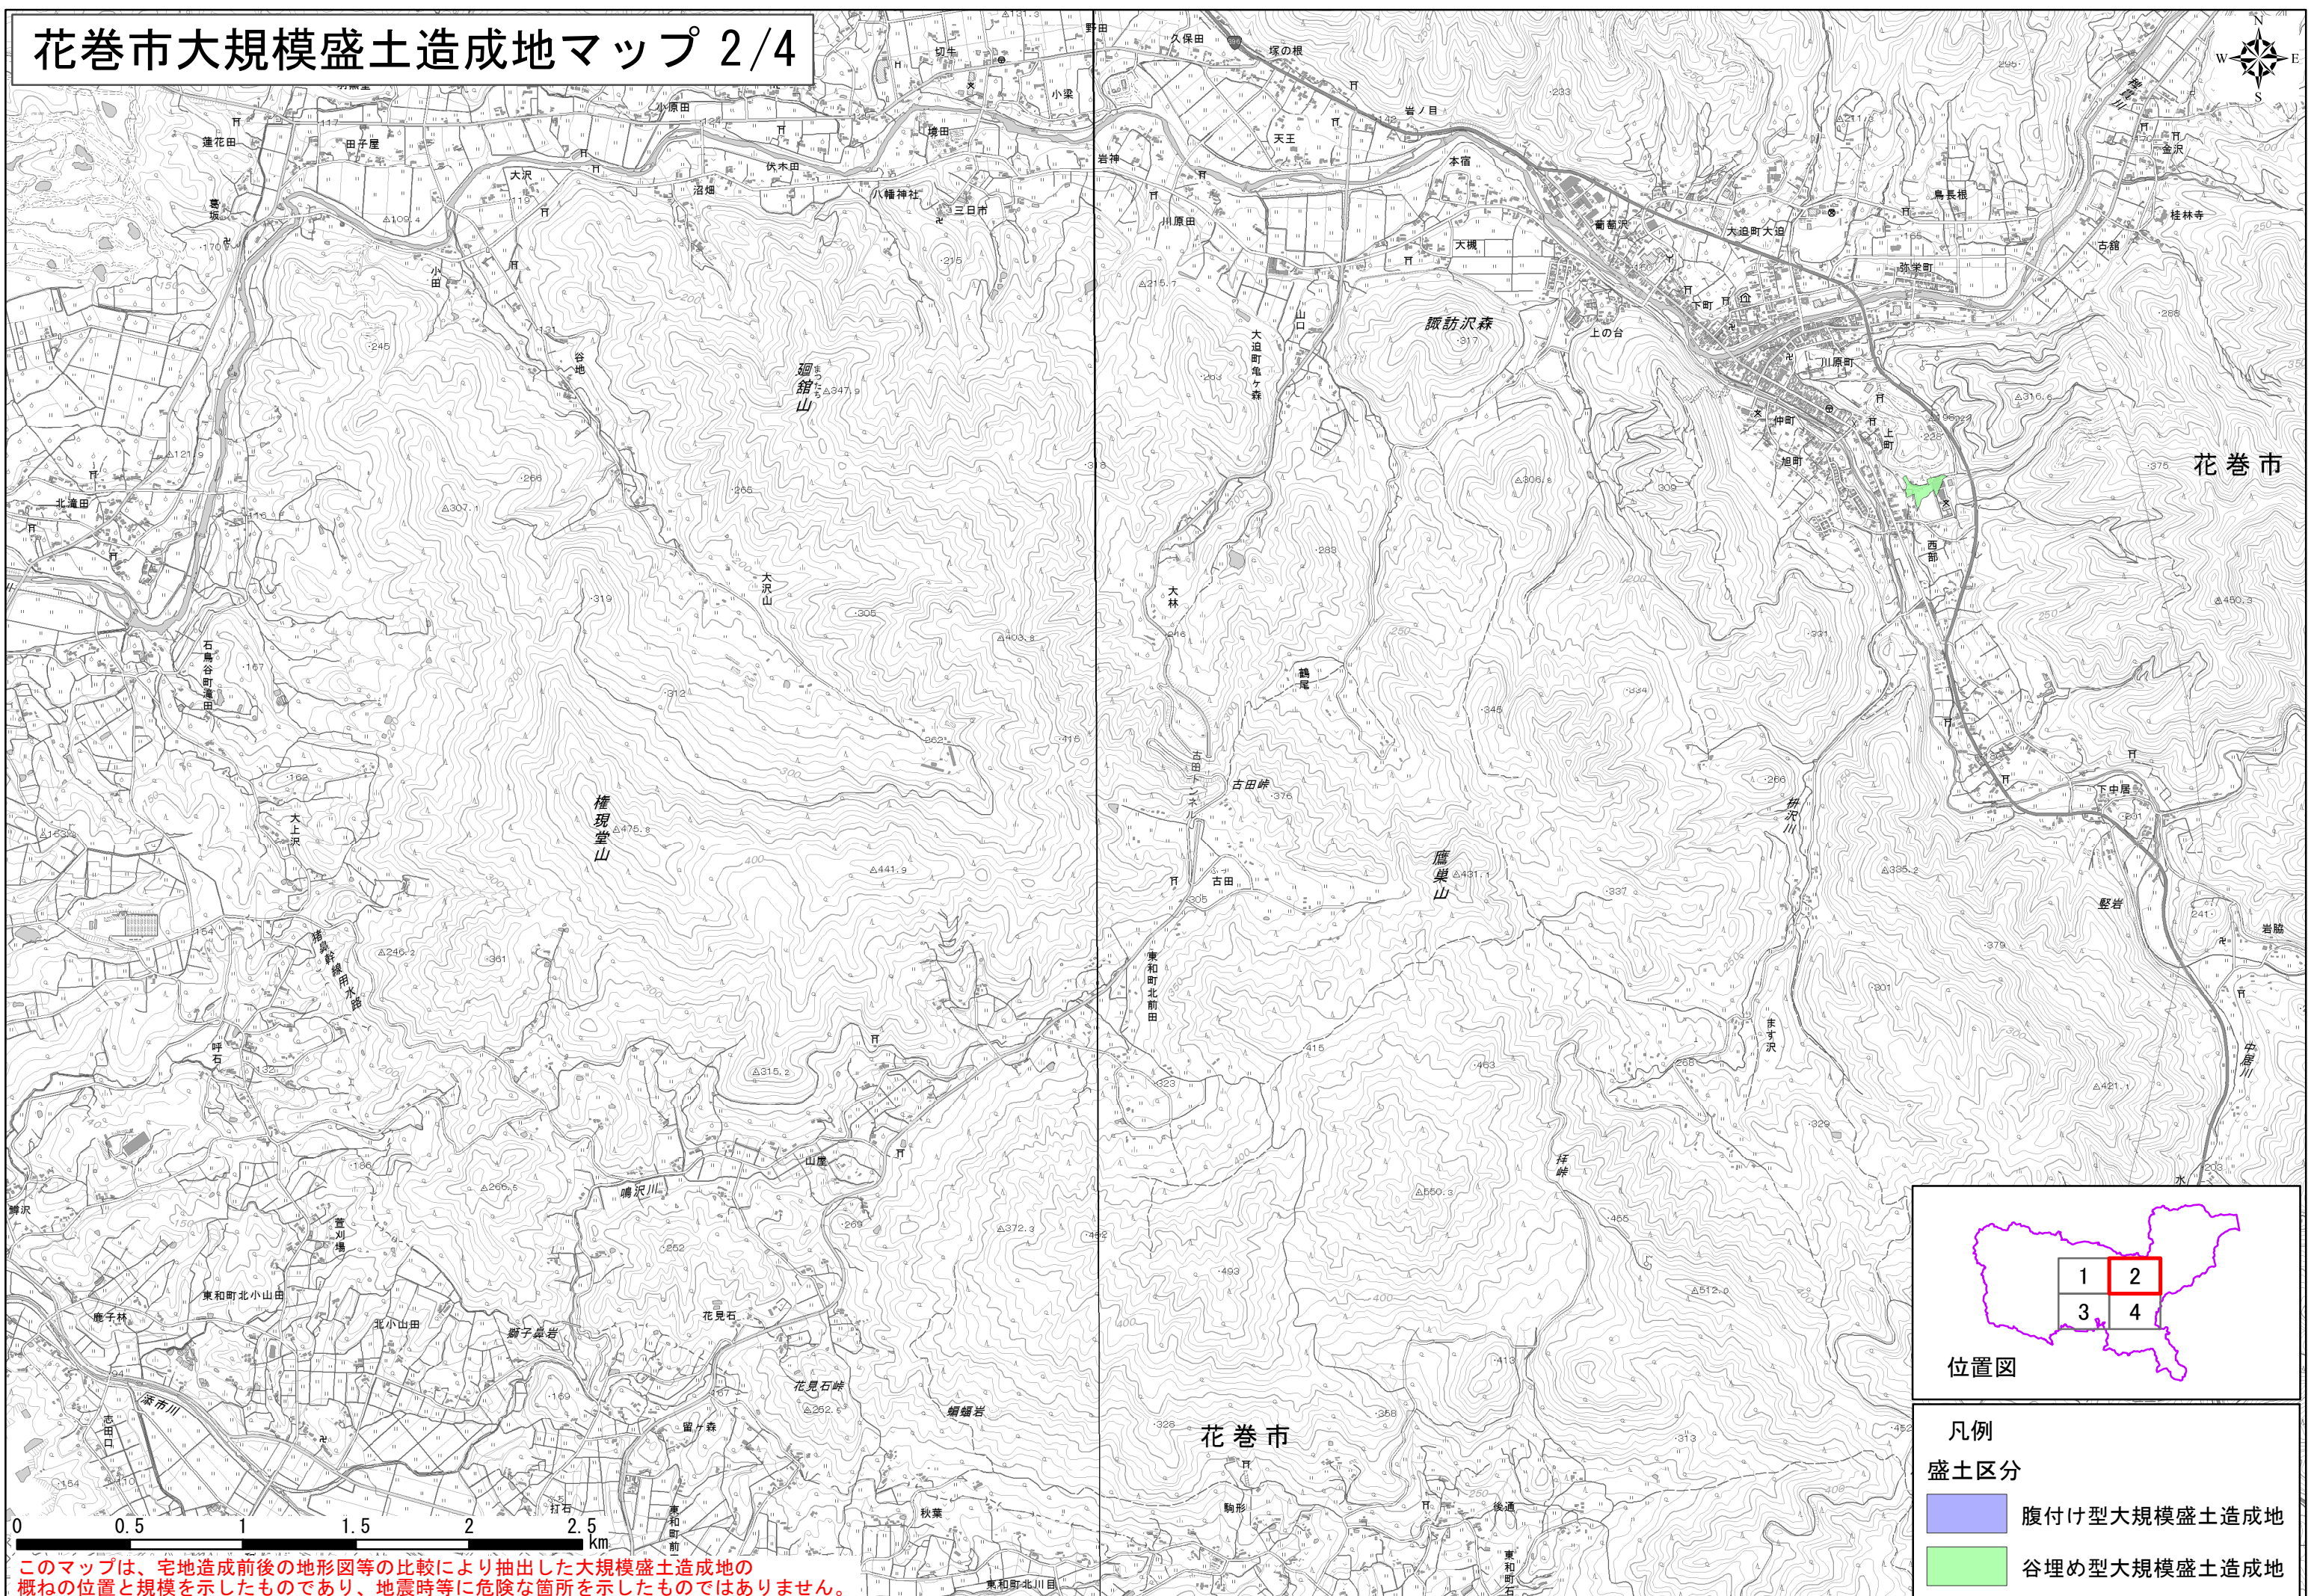

花巻市大規模盛土造成地マップ 2/4

花巻市

位置図

凡例

盛土区分

- 腹付け型大規模盛土造成地
- 谷埋め型大規模盛土造成地

このマップは、宅地造成前後の地形図等の比較により抽出した大規模盛土造成地の概ねの位置と規模を示したものであり、地震時等に危険な箇所を示したものではありません。