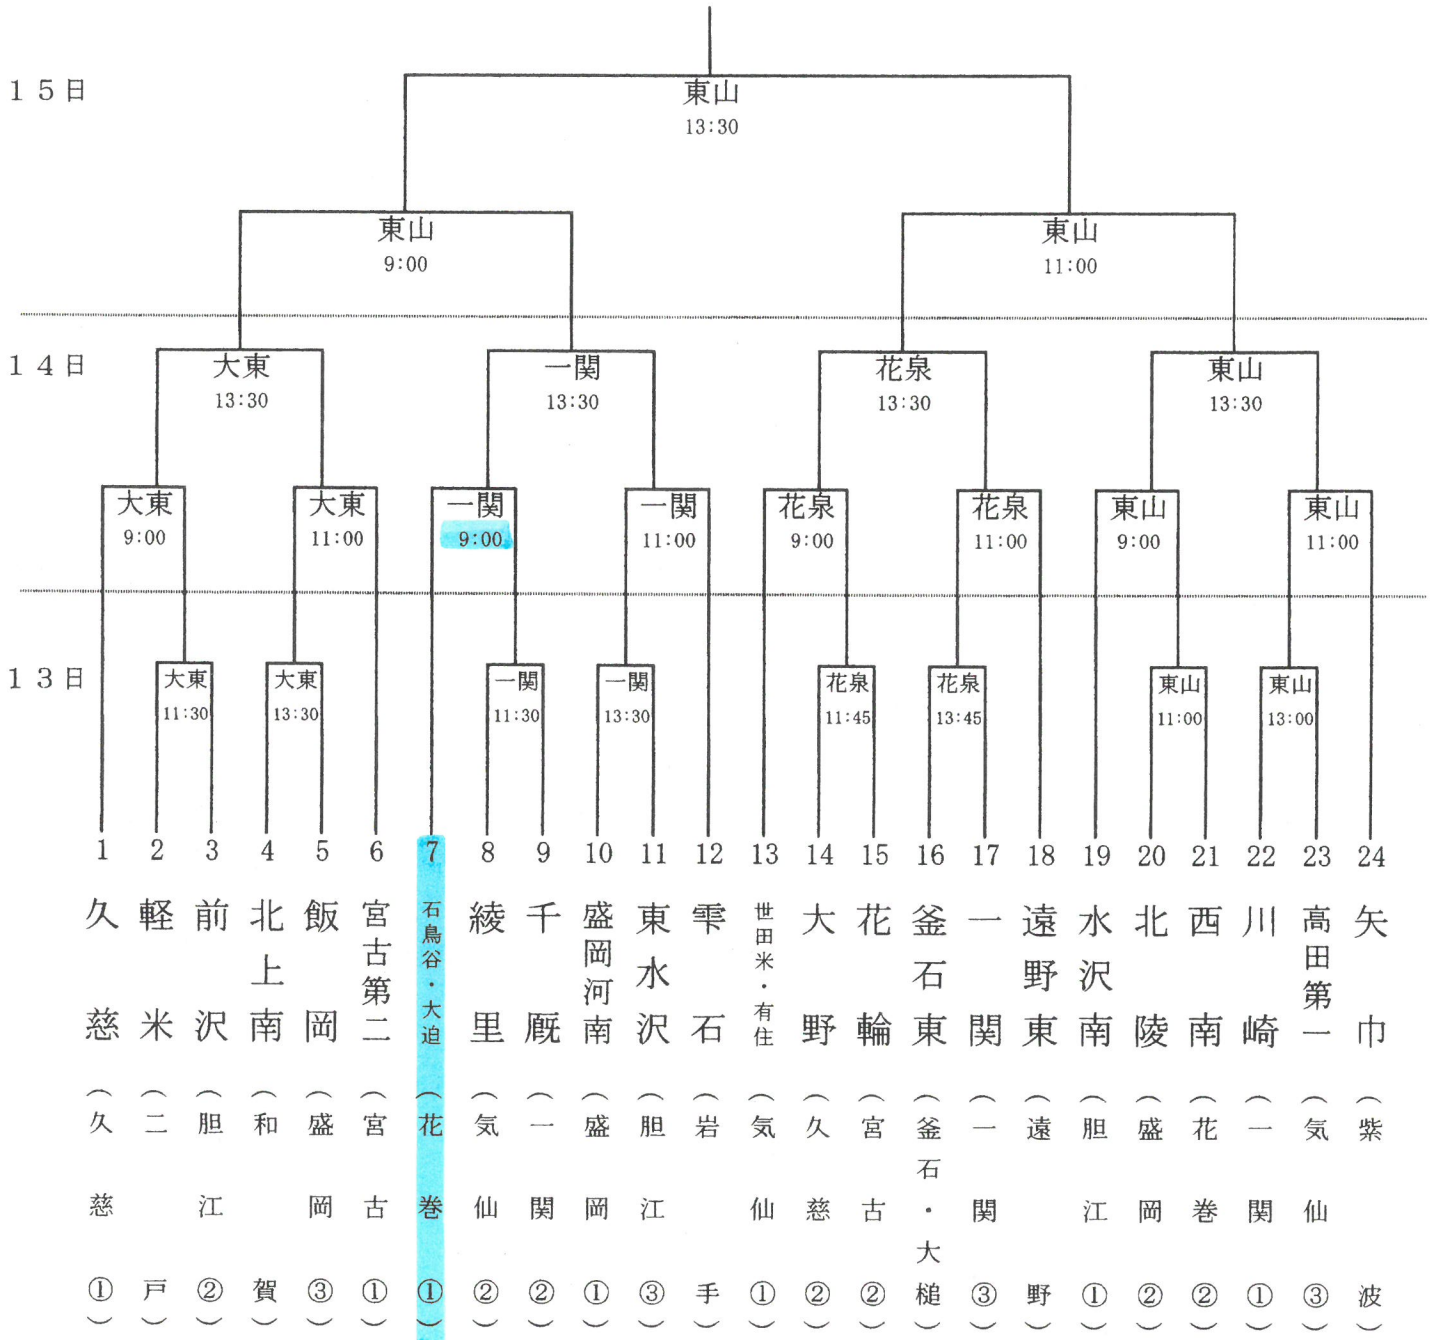

令和元年度第66回岩手県中学校総合体育大会 軟式野球競技 第73回岩手県中学校野球大会 組み合わせ

東 山	唐梅館総合公園野球場
一 関	一関運動公園野球場
花 泉	花泉運動公園野球場
大 東	大東野球場