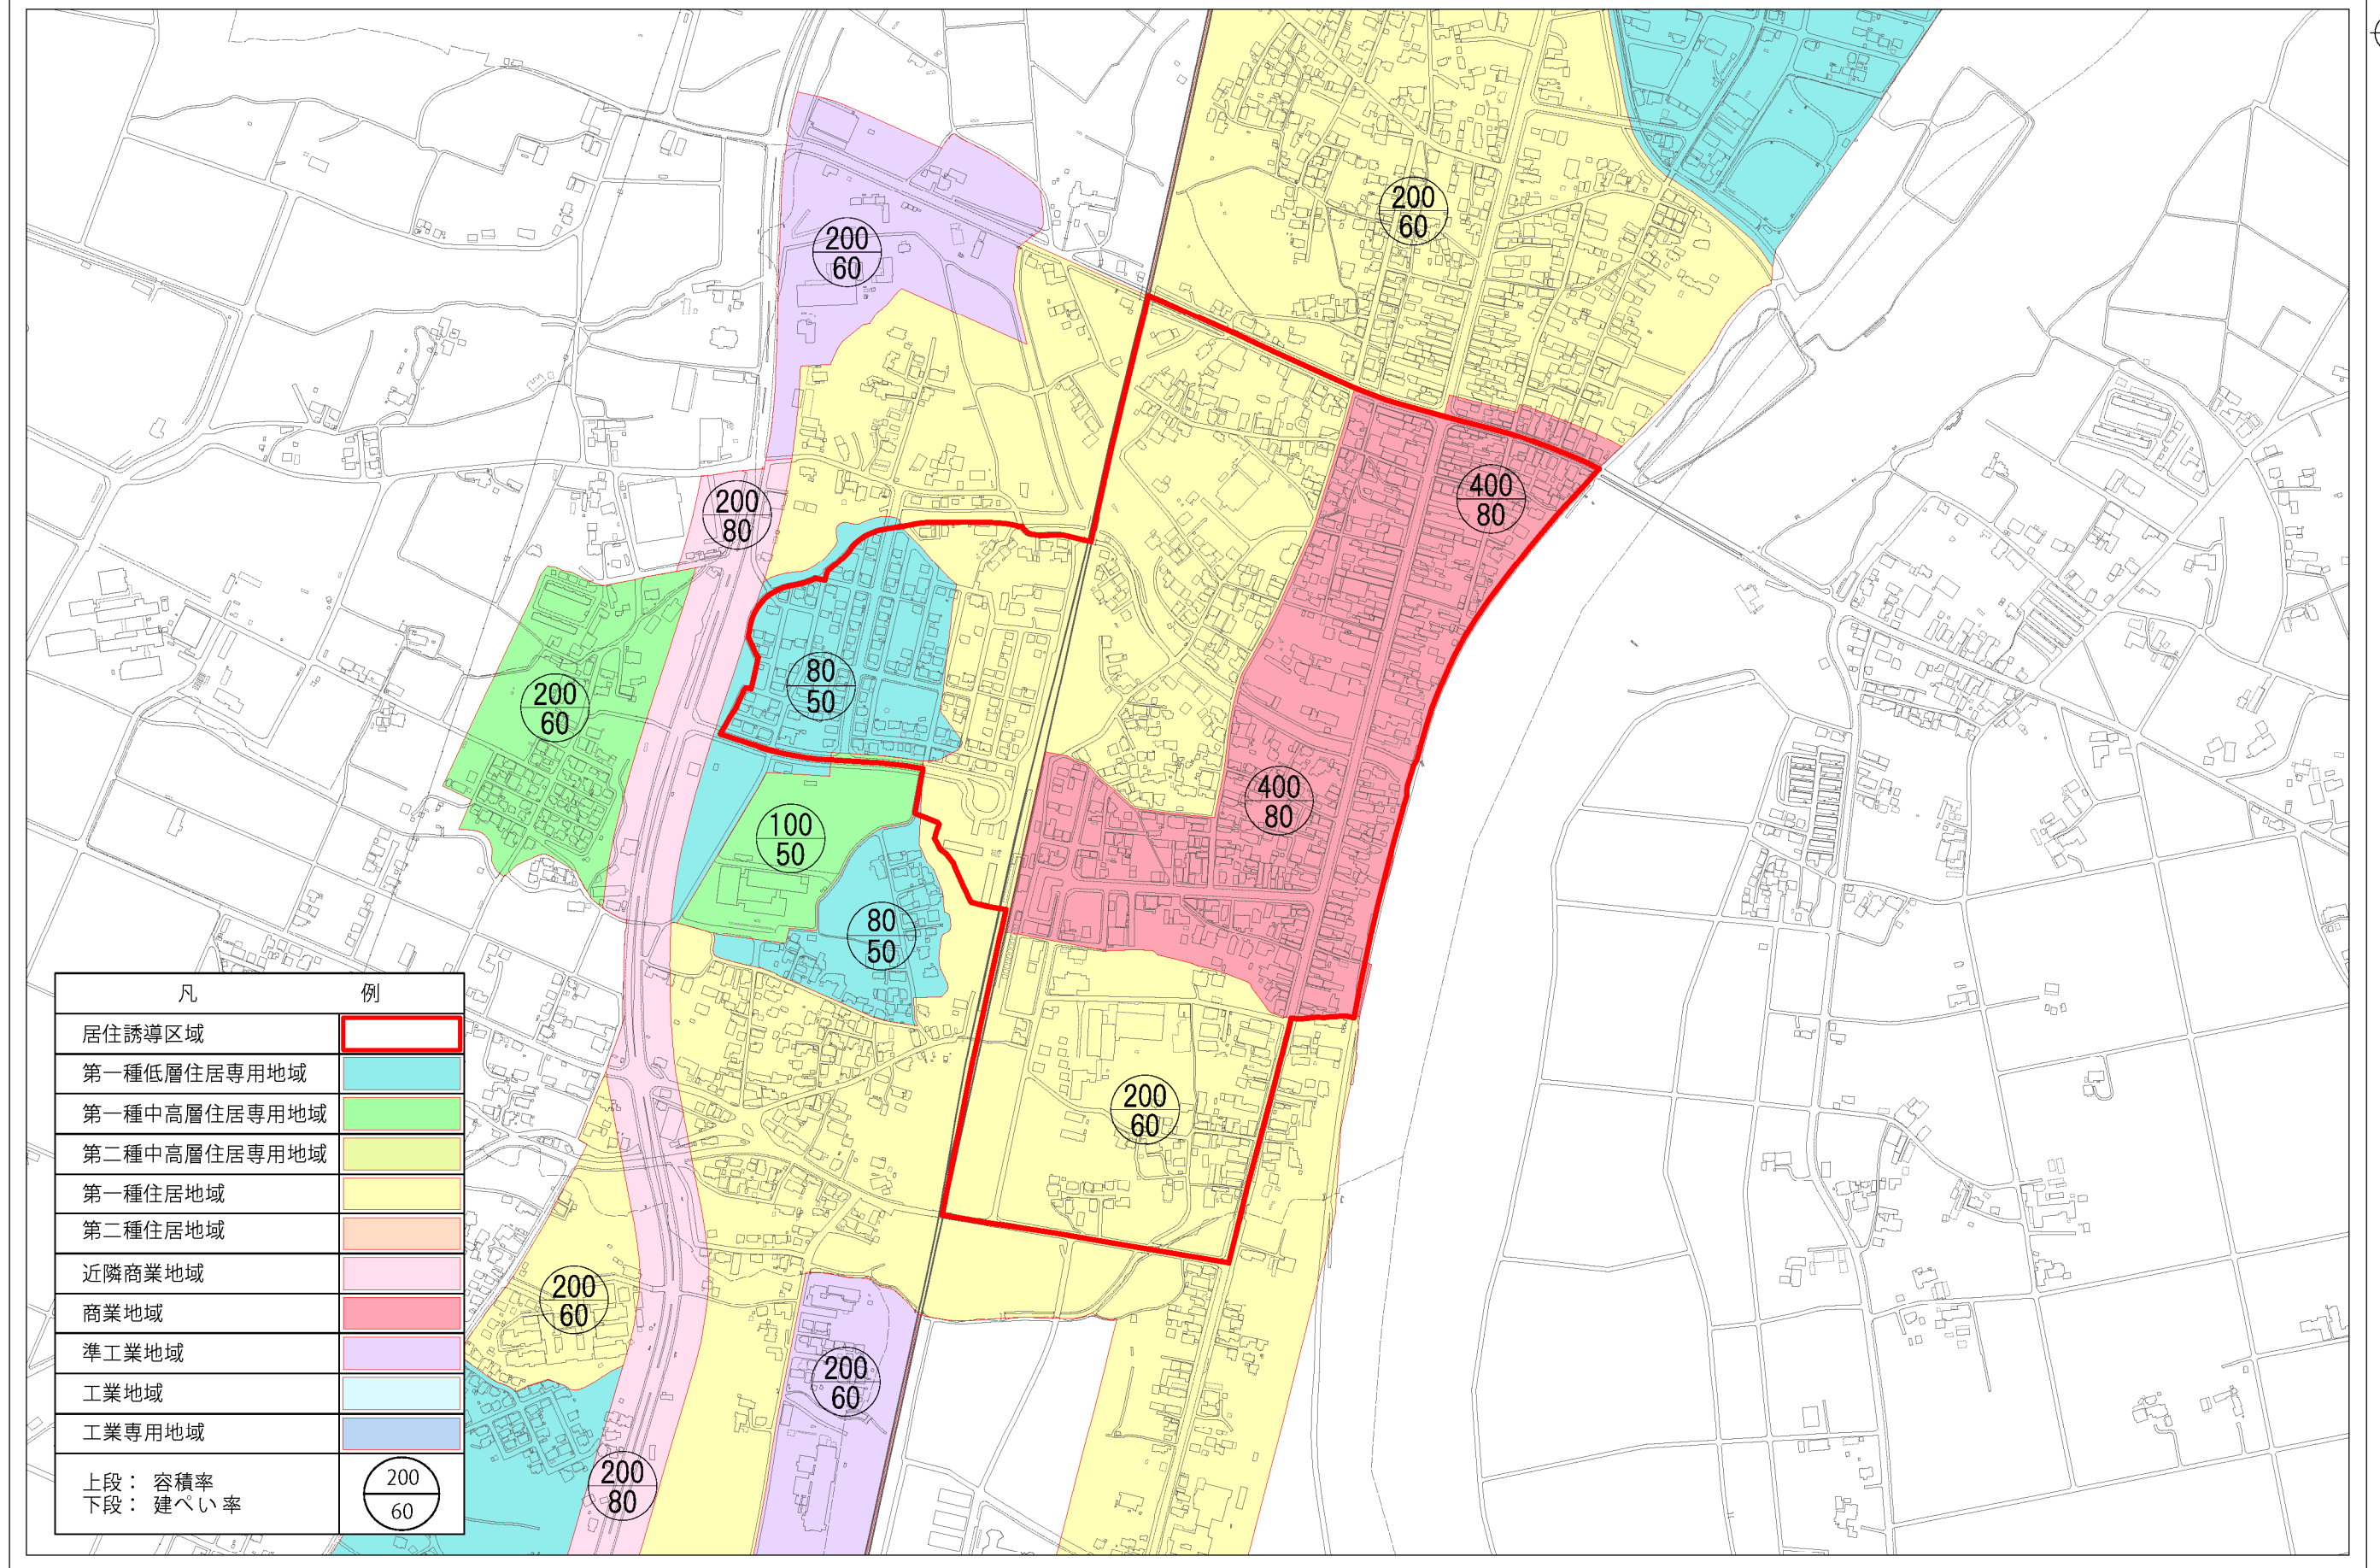

1 : 7 , 5 0 0

居住誘導区域（石鳥谷地域）

凡	例
居住誘導区域	
第一種低層住居専用地域	
第一種中高層住居専用地域	
第二種中高層住居専用地域	
第一種住居地域	
第二種住居地域	
近隣商業地域	
商業地域	
準工業地域	
工業地域	
工業専用地域	
上段：容積率 下段：建ぺい率	

1 : 7 , 5 0 0