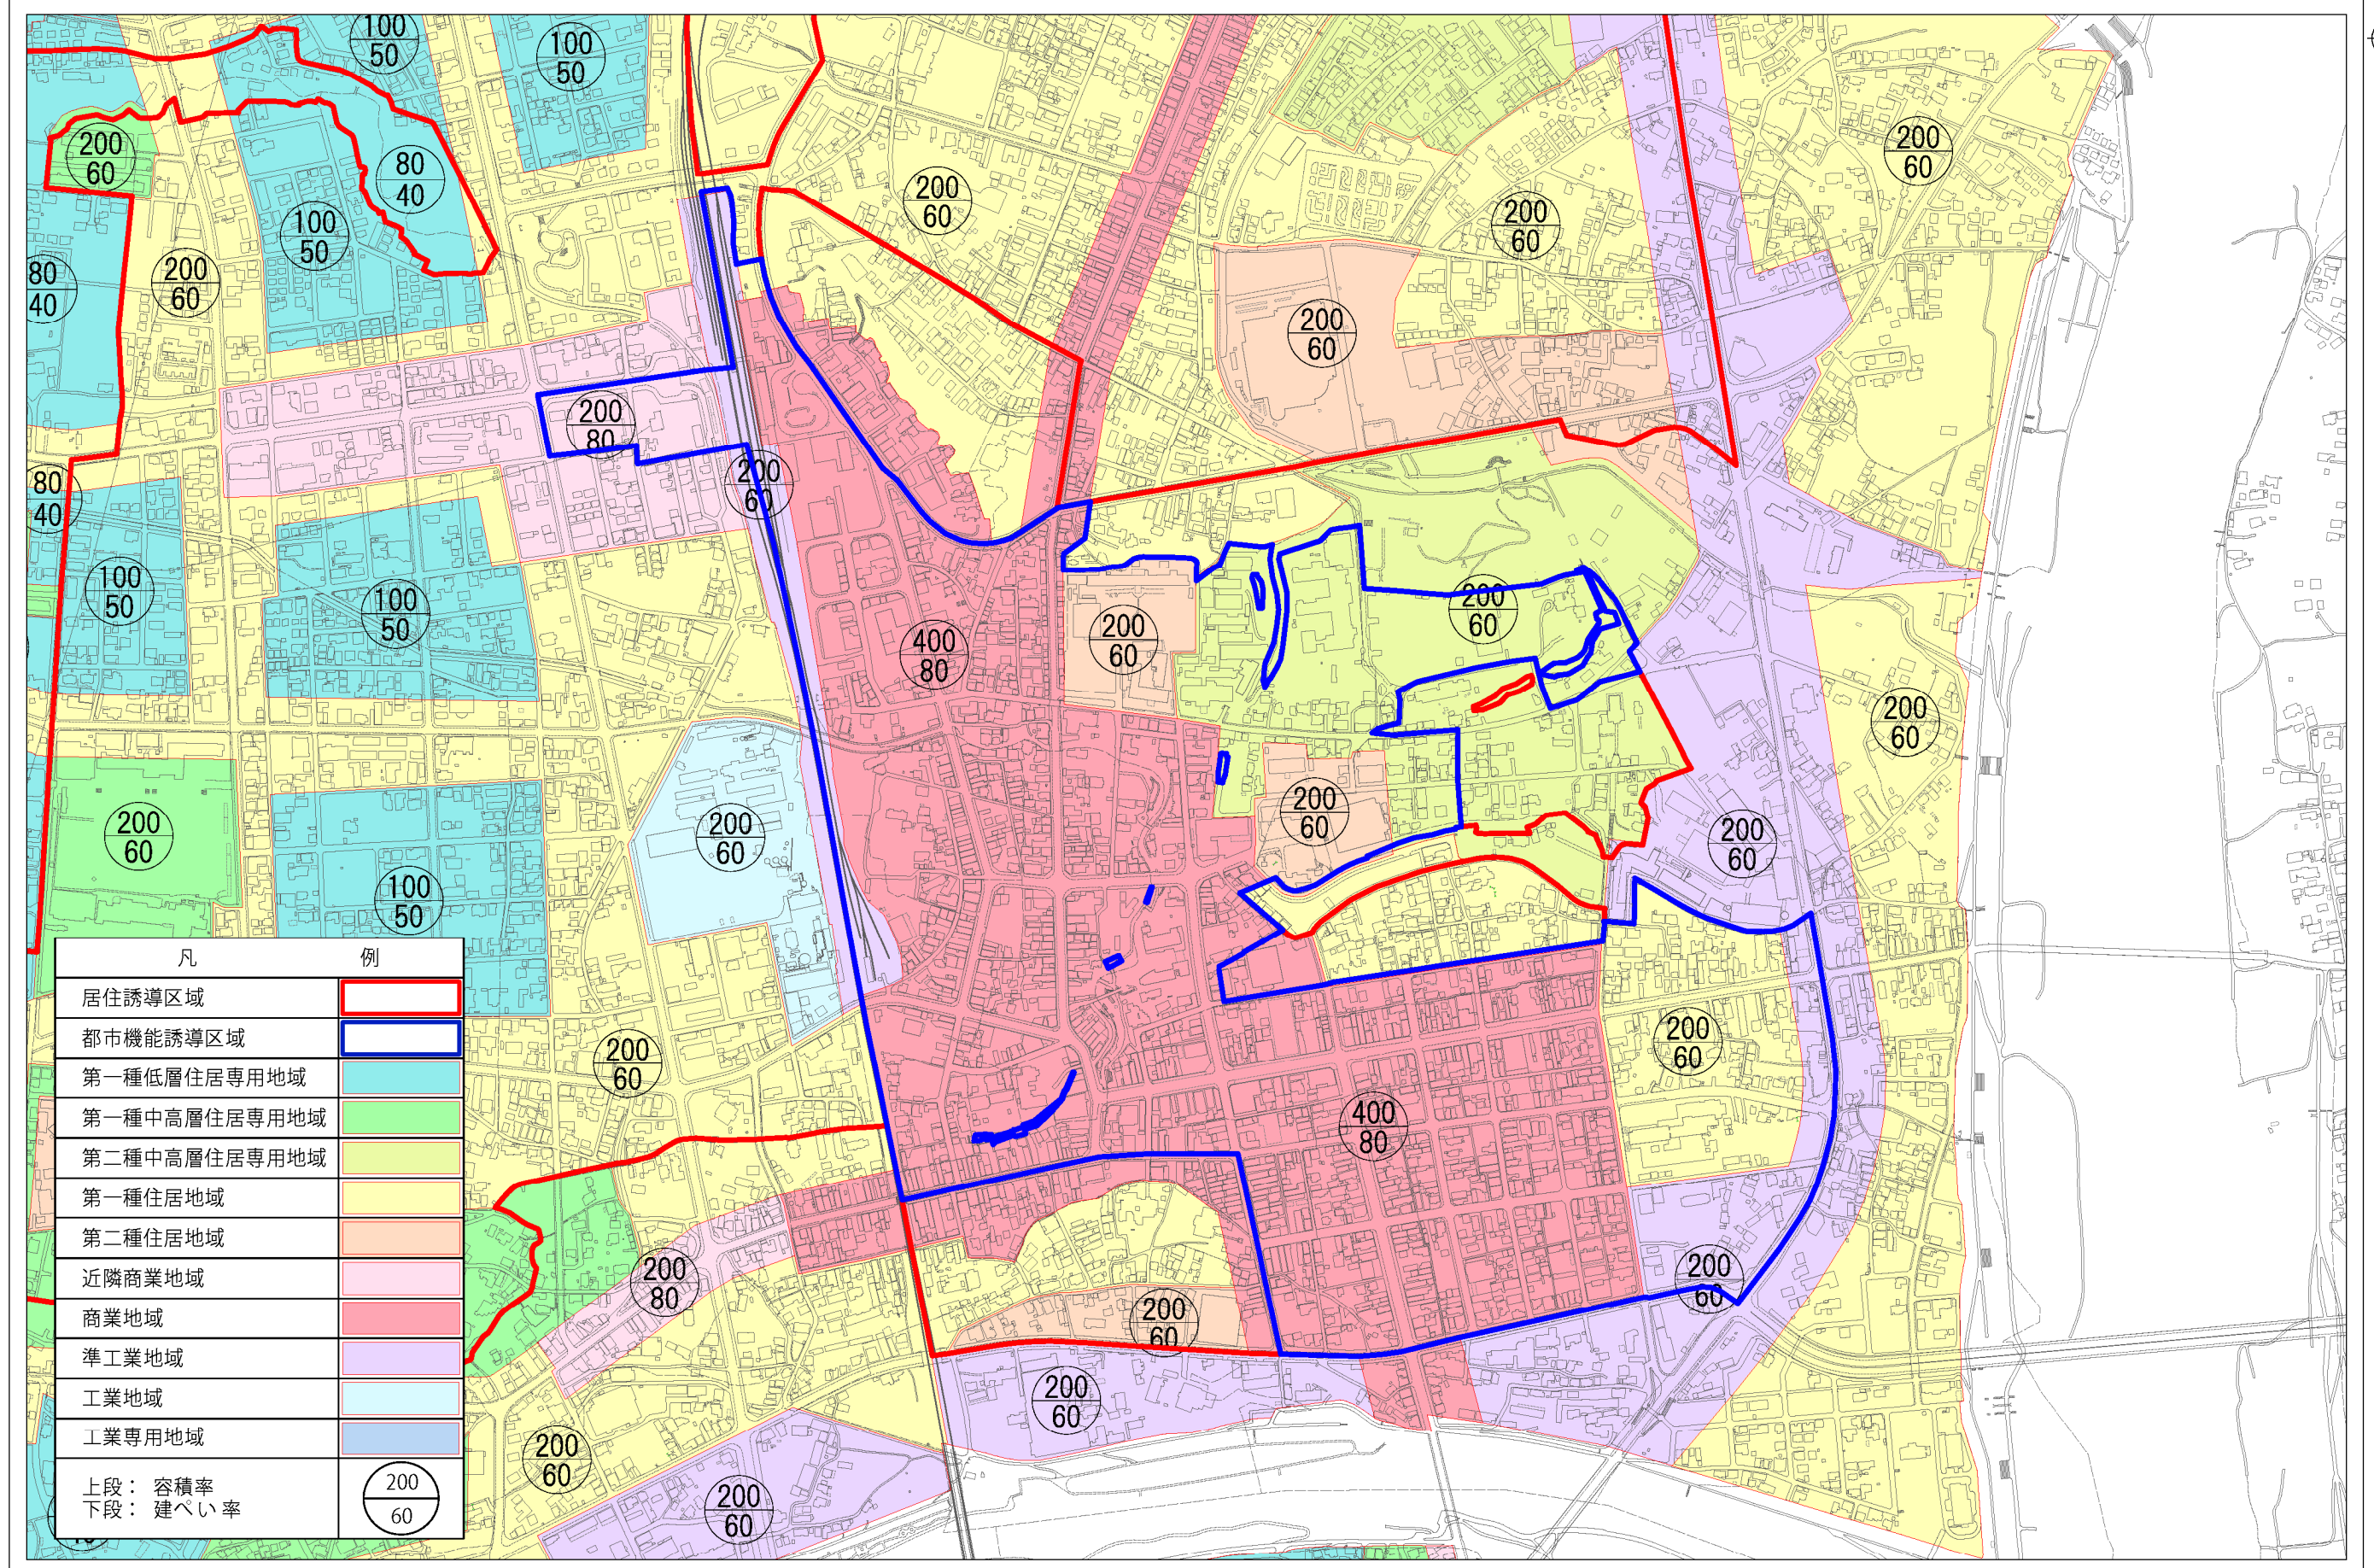

1 : 7 , 5 0 0

都市機能誘導区域

凡	例
居住誘導区域	
都市機能誘導区域	
第一種低層住居専用地域	
第一種中高層住居専用地域	
第二種中高層住居専用地域	
第一種住居地域	
第二種住居地域	
近隣商業地域	
商業地域	
準工業地域	
工業地域	
工業専用地域	
上段：容積率	
下段：建ぺい率	

1 : 7 , 5 0 0