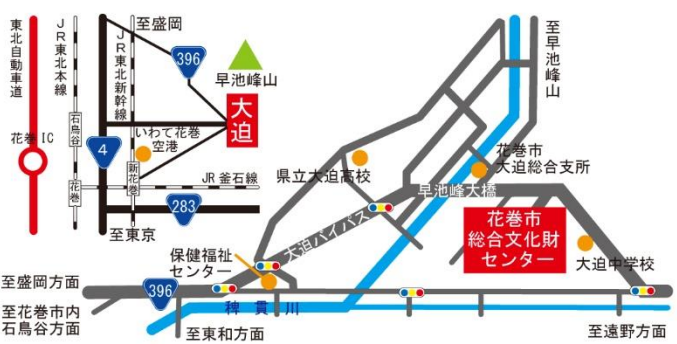

嶽妙泉寺不動尊三尊像

令和2年度花巻市共同企画展 「ぐるっと花巻再発見！イーハトーブの先人たち」

嶽妙泉寺 一早池峰信仰に関わった人々

2020年12月5日(土) ~ 2021年3月14日(日)

開館時間 9:00~17:00 (入館は16:30まで)
 入館料 大人200円 小中高生100円
 (花巻市内の小中高生無料)
 休館日 12/28 ~ 1/3

花巻市総合文化財センター

〒028-3203 岩手県花巻市大迫町大迫3-39-1
 TEL 0198-29-4567 FAX : 0198-48-3001