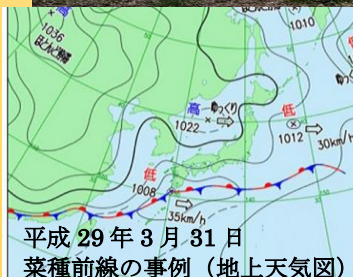

「手をあげて じぶんでまもろう いのちのあいず」 イーハトーブ交通事故自書

令和2年版

国道で交通安全を呼び掛ける
矢沢小学校の皆さん(写真掲載)

【事務局員のつぶやき】(菜の花と菜種梅雨！)

春は花の季節、各家庭の庭先には様々な綺麗な花が咲き誇り、畑には菜の花が咲く頃となります。我が家の畑でも毎年、前年の秋に蒔いたコマツナのつぼみを食べするための残党が綺麗に？黄色い花を咲かせます。菜の花はご存じのとおりアブラナ科アブラナ属の総称で、ナタネ、コマツナ、カブ、ハクサイなどの主として花を食べるものを云っています。ちなみに小松菜は東京都江戸川区小松地区にある香取神社の地名から命名されているようで、何でも8代将軍徳川吉宗公がこの香取神社で食した青菜をたいそう気に入ったことからと言われています。

また、その年によりますが、3月下旬から4月上旬にかけて、関東以西で菜の花が咲く頃に降る春の長雨を菜種梅雨(なたねづゆ・一週間程度の長さ)と呼んでいます。これは高気圧が北に偏り、高気圧から吹き出す冷たく湿った北東風と南の高気圧縁辺からの温かく湿った南西風がぶつかり、本州南岸に前線が停滞、前線上を低気圧が東進するため、北日本は比較的好天が続きます。

東十二丁目 古川雅隆さんのリンゴ園の周囲に咲く菜の花

令和2年度交付金事業実績 898万円