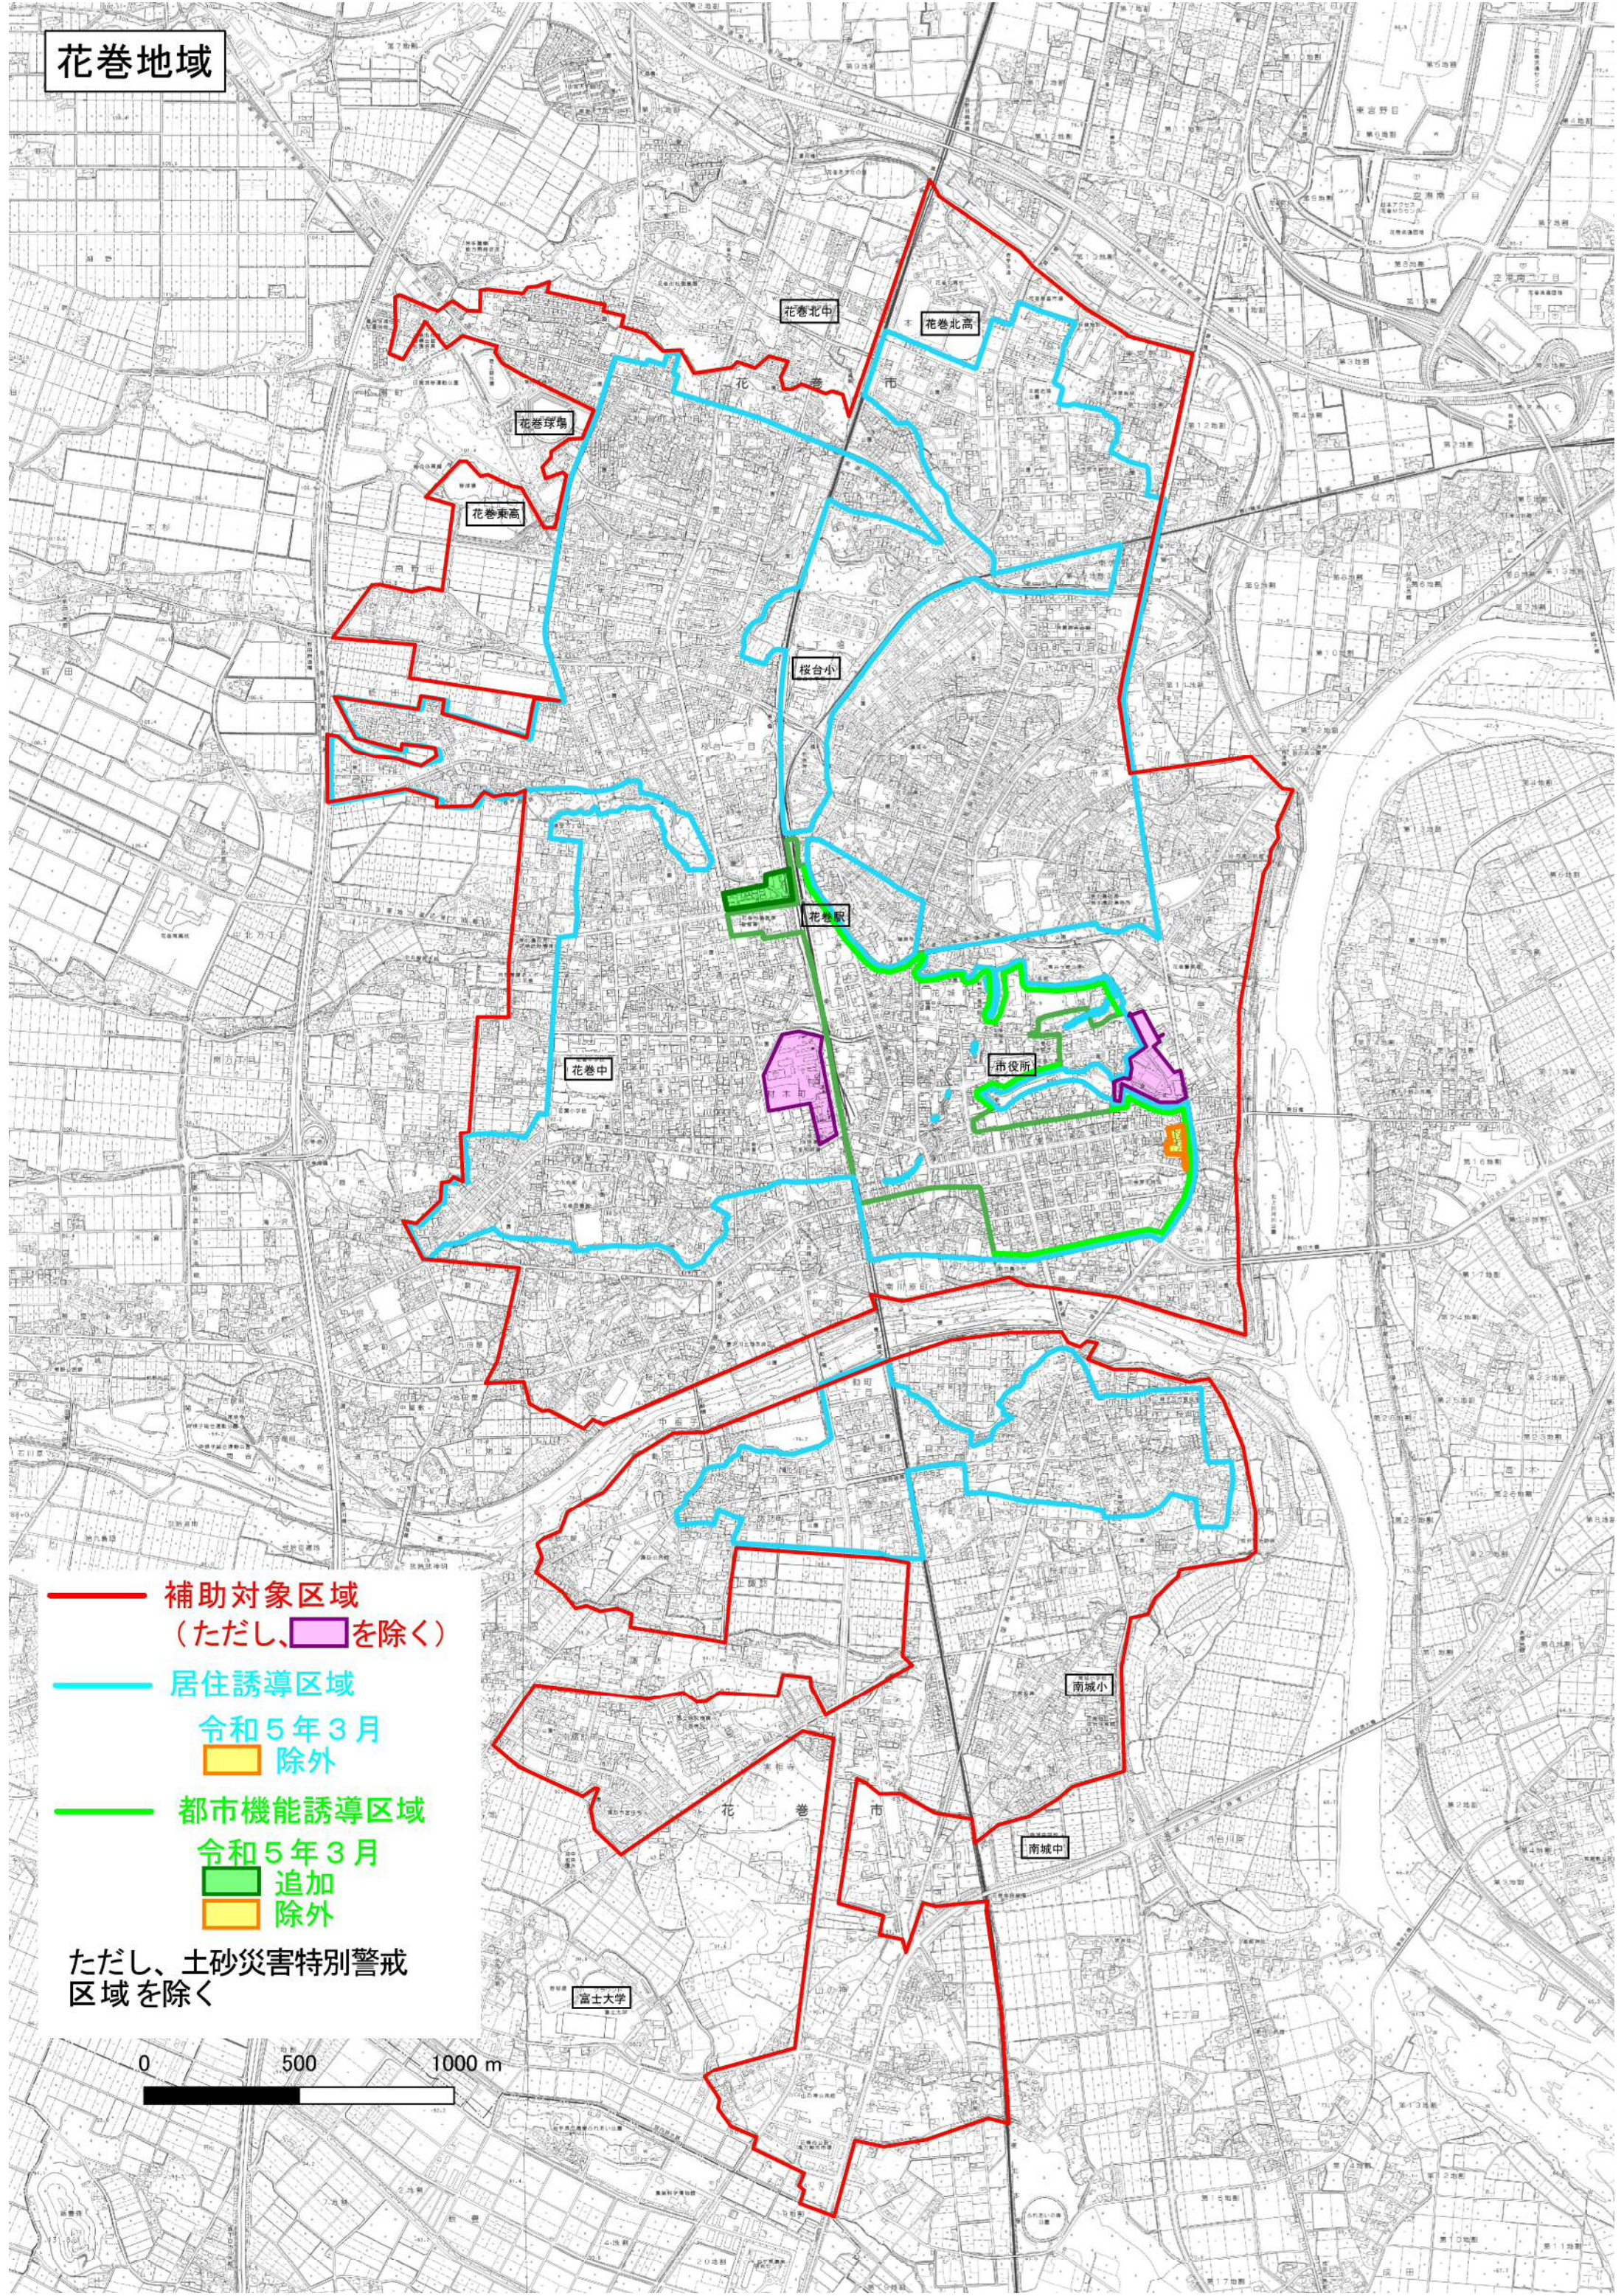

花巻地域

- 補助対象区域
(ただし、を除く)
- 居住誘導区域
令和5年3月
除外
- 都市機能誘導区域
令和5年3月
追加
除外

ただし、土砂災害特別警戒区域を除く