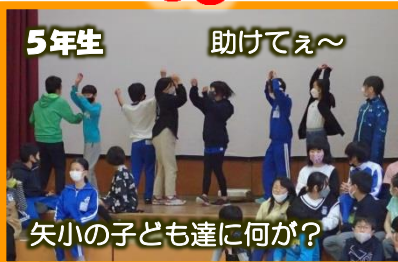

<学校教育目標>
美しい心を持ち
よく考え
進んで実行する
元気な子ども

松風

学校だより 第14号 
花巻市立矢沢小学校
令和3年11月1日

1年生

みんなで何を引っ張るの？

2年生

沢山の三角、何の集まり？

3年生

踊らせる宇宙人襲来？

矢沢に危険が...

4年生

素敵な歌声は、どこから？

学習発表会間近！やるき満々

外気はだいぶ冷え込むようになりましたが、子ども達は、今週末の学習発表会に向けて、熱が入っています。

どの学年も発表の仕方に工夫を凝らし、これまでの学習の成果を発揮しようと張りきっています。

昨年度実施できなかったのも、1年生・2年生は、初めての学習発表会、3年生以上も2年ぶりの発表会となります。少ない練習時間にもかかわらず、日に日にバージョンアップしていく発表に驚きながら練習の様子を見えています。各ご家庭のご協力により、発表に関わる準備物等も整い、順調に練習が進んでいます。家で歌や台詞の

練習をしている子も多いと思いますので、こっそり様子を覗いてみてください。また、当日、お子様が思いっきり発表できるように、体調管理等ご配慮をお願いいたします。

感染症対応のため、当日の参観については、何かと不自由をおかけしますが、ご理解とご協力をお願いいたします。

5年生

助けてえ～

矢小の子ども達に何が？

6年生

倒れているのは？

10/25 (月)

避難訓練

机の下へ

今回の避難訓練は、地震対応でした。揺れを感じたら、いったん机の下等で身を守り、その後校庭に避難しました。「おさない、はしらない、しゃべらない、もどらない」の合言葉を意識して避難しましたが、次の指示を聞き逃さないためにも、私語を控えて避難することを確認しました。

その後、花巻消防本部の皆さんに教えていただきながら、救助袋の使用訓練を行い、6年生の有志10名が、3階から上手に脱出しました。