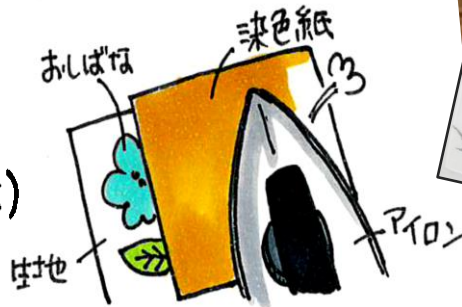

- 日時 6月17日(金)午後2時~4時
- 参加費 ハンカチ(35cm×35cm) 830円
スカーフ(53cm×53cm) 2,000円
ストール(25cm×140cm) 2,500円
※すべてポリエステル100%です。

- 定員 10名(先着順)
- 持ち物 水分補給用の水

<申し込み締め切り> 6月9日(木)

陶芸講座 -台焼-

講師 杉村 峰秀氏(台焼窯元五代目)

自分だけのとっておきのうつわを作ってみませんか?