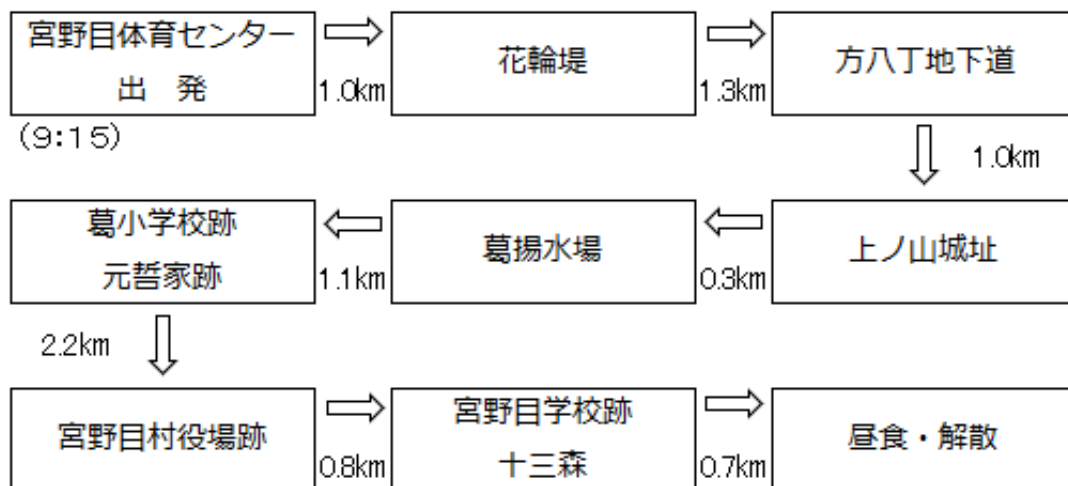

「優しい・きれいな宮野目」そして「笑顔の宮野目」

みやのめコミュニティ会議だより

2022.
10.15号

№12

発行:宮野目コミュニティ会議 花巻市西宮野目 6-172 電話 (FAX) 26-2111

第11回ウォークラリー in 宮野目

今年度は、宮野目の史跡を巡りながら、ウォークラリーを開催します。
地域のみんで健康づくり+魅力を再発見しましょう！

- ◆ **日 時** 令和4年10月27日(木) 午前9時～午後1時頃まで (小雨決行)
- ◆ **集合場所** 宮野目体育センター 駐車場
※お車でお越しの際は、宮野目体育センター駐車場をご利用下さい。
- ◆ **コース (8.4 km)**

郷土史研究講座

10月4日（火）、郷土史研究講座の移動研修は秋田県鹿角市に行ってきました。令和3年にユネスコ世界文化遺産に登録された「大湯環状列石」と、1300年の歴史を誇る銅鉦脈群採掘跡「尾去沢鉦山」の歴史について学んできました。

次回のお知らせ

- ◆ 日 時 令和4年11月7日（月）
午後1時30分～午後3時まで
- ◆ 場 所 花巻市交流会館
第4研修室（1階）
- ◆ 内 容 「花巻のやきもの」
- ◆ 講 師 花巻市教育委員会 文化財課
酒井 宗孝 さん