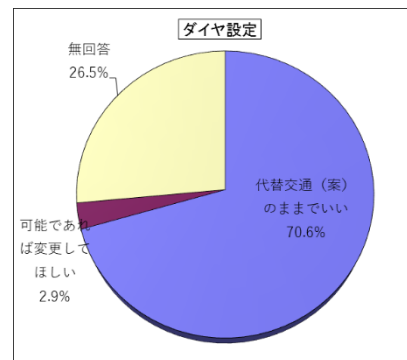

【乗降調査結果（R5.11.27～12.1）】※岩手県交通（株）実施

3 地域説明会での意見について

【開催日及び参加人数】

矢沢地域：12月16日（土）午後 29名、12月19日（火）夕方 2名 計31名
 東和地域：12月16日（土）夕方 10名、12月22日（金）午後 26名 計36名

【主な意見】

- ・6時54分発盛岡行きの電車に間に合うようなダイヤにして欲しい。（矢沢地域）
- ・まなび学園を利用できるようなルート、ダイヤを検討して欲しい。（矢沢地域）
- ・バス停留所に上屋を設置して欲しい。（矢沢地域）
- ・現在と同じルートにして欲しい。（東和地域）
- ・イトーヨーカドー発の最終便が早いので、もう少し遅い便が欲しい。（東和地域）

【アンケート結果】

（運賃）

代替交通案（現行どおり）が良い	22名
高い	3名
安い	2名
無回答	7名

（ダイヤ設定）

代替交通案（現行どおり）が良い	24名
可能であれば変更して欲しい	1名
無回答	9名

（バス停の追加や移動）

希望なし。

4 コミュニティバス「土沢線」の運行内容