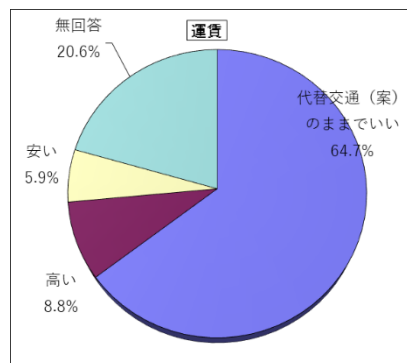

3 地域説明会での意見について

【開催日及び参加人数】

矢沢地域：12月16日（土）午後 29名、12月19日（火）夕方 2名 計31名
東和地域：12月16日（土）夕方 10名、12月22日（金）午後 26名 計36名

【主な意見】

- ・6時54分発盛岡行きの電車に間に合うようなダイヤにして欲しい。（矢沢地域）
- ・まなび学園を利用できるようなルート、ダイヤを検討して欲しい。（矢沢地域）
- ・バス停留所に上屋を設置して欲しい。（矢沢地域）
- ・現在と同じルートにして欲しい。（東和地域）
- ・イトーヨーカドー発の最終便が早いので、もう少し遅い便が欲しい。（東和地域）

【アンケート結果】

（運賃）

代替交通案（現行どおり）が良い	22名
高い	3名
安い	2名
無回答	7名