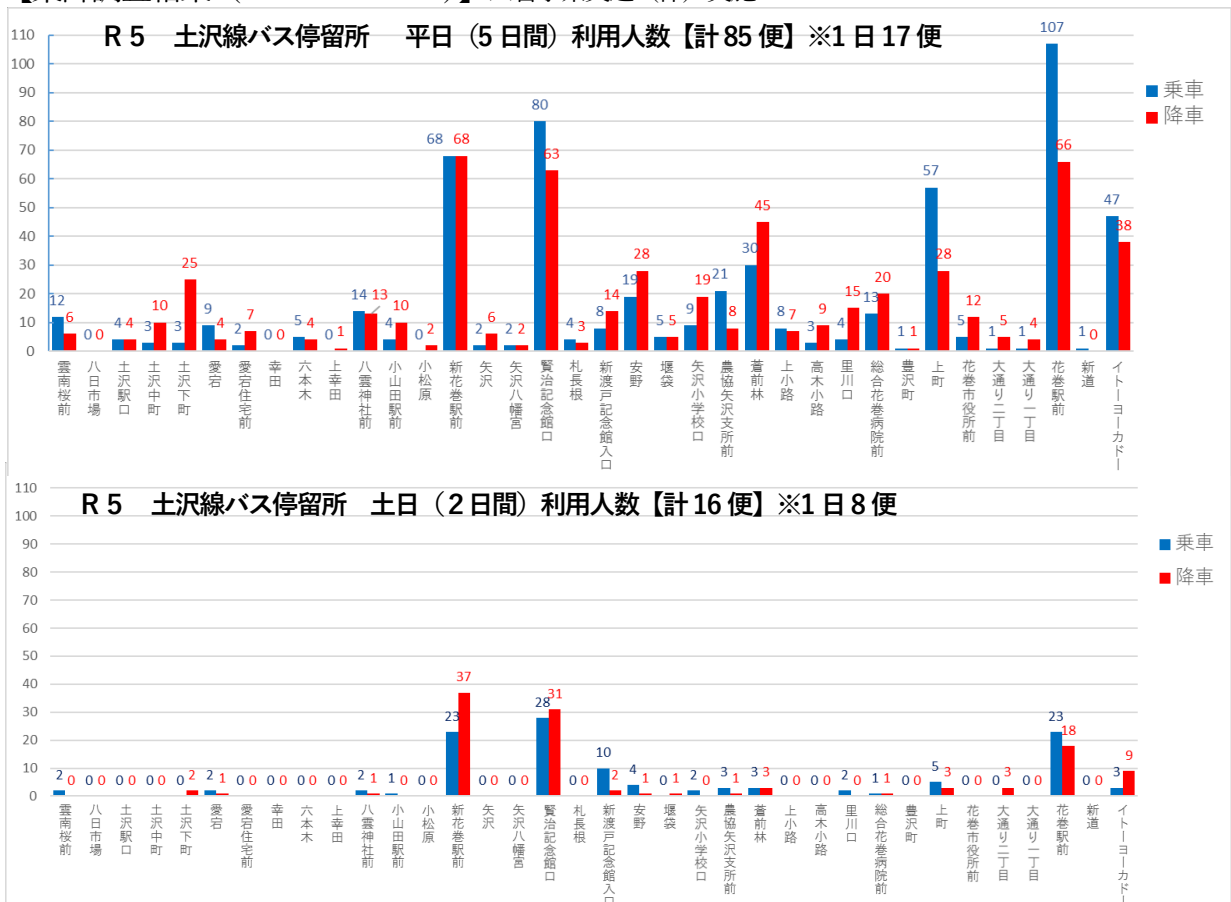

2 土沢線の概要

- ・土沢線は、計画期間を平成 29 年から令和 5 年までとする「花巻市地域公共交通網形成計画」において、花巻地域と東和地域を結ぶ幹線路線として位置付けており、路線を維持することとしている。また、現在策定作業中の計画期間を令和 6 年から令和 10 年とする「花巻市公共交通計画」においても、土沢線をコミュニティバス化し、路線を維持することとして計画素案を作成している。

【経路】

- ・雲南桜前（東和地域）と宮沢賢治記念館などの観光施設や新花巻駅を經由し、花巻駅を結ぶ路線

【便数】

- ・平日：17 便（イトーヨーカドー発 9 便、雲南桜発 8 便）
- ・土日：8 便（イトーヨーカドー発 4 便、雲南桜発 4 便）

【利用実績・補助金額】

年度	輸送人員 単位：人		運行経費 単位：千円		収入 単位：千円			欠損額 単位：千円		補助金額（国・県） 単位：千円		補助金額と欠損額の差 （赤字額） 単位：千円	
	実績	増減	実績	増減	経常収益	うち運賃	実績	実績	増減	実績	増減	実績	増減
H30	45,844	-	23,627	-	9,886	9,620	-	▲13,741	-	4,396	-	▲9,345	-
R1	51,010	5,166	23,596	▲31	10,020	9,501	134	▲13,575	166	4,372	▲24	▲9,203	142
R2	25,382	▲25,628	23,645	49	6,237	4,915	▲3,783	▲17,409	▲3,834	10,341	5,969	▲7,068	2,135
R3	19,791	▲5,591	25,649	2,004	7,295	4,477	1,058	▲16,741	668	10,648	307	▲6,093	975
R4	41,345	21,554	25,504	▲145	11,823	9,831	4,528	▲13,681	3,060	6,562	▲4,086	▲7,119	▲1,026

【乗降調査結果（R5.11.27～12.1）】※岩手県交通（株）実施

3 地域説明会での意見について

【開催日及び参加人数】

矢沢地域：12月16日（土）午後 29名、12月19日（火）夕方 2名 計31名
 東和地域：12月16日（土）夕方 10名、12月22日（金）午後 26名 計36名

【主な意見】

- ・6時54分発盛岡行きの電車に間に合うようなダイヤにして欲しい。（矢沢地域）
- ・まなび学園を利用できるようなルート、ダイヤを検討して欲しい。（矢沢地域）
- ・バス停留所に上屋を設置して欲しい。（矢沢地域）
- ・現在と同じルートにして欲しい。（東和地域）
- ・イトーヨーカドー発の最終便が早いので、もう少し遅い便が欲しい。（東和地域）