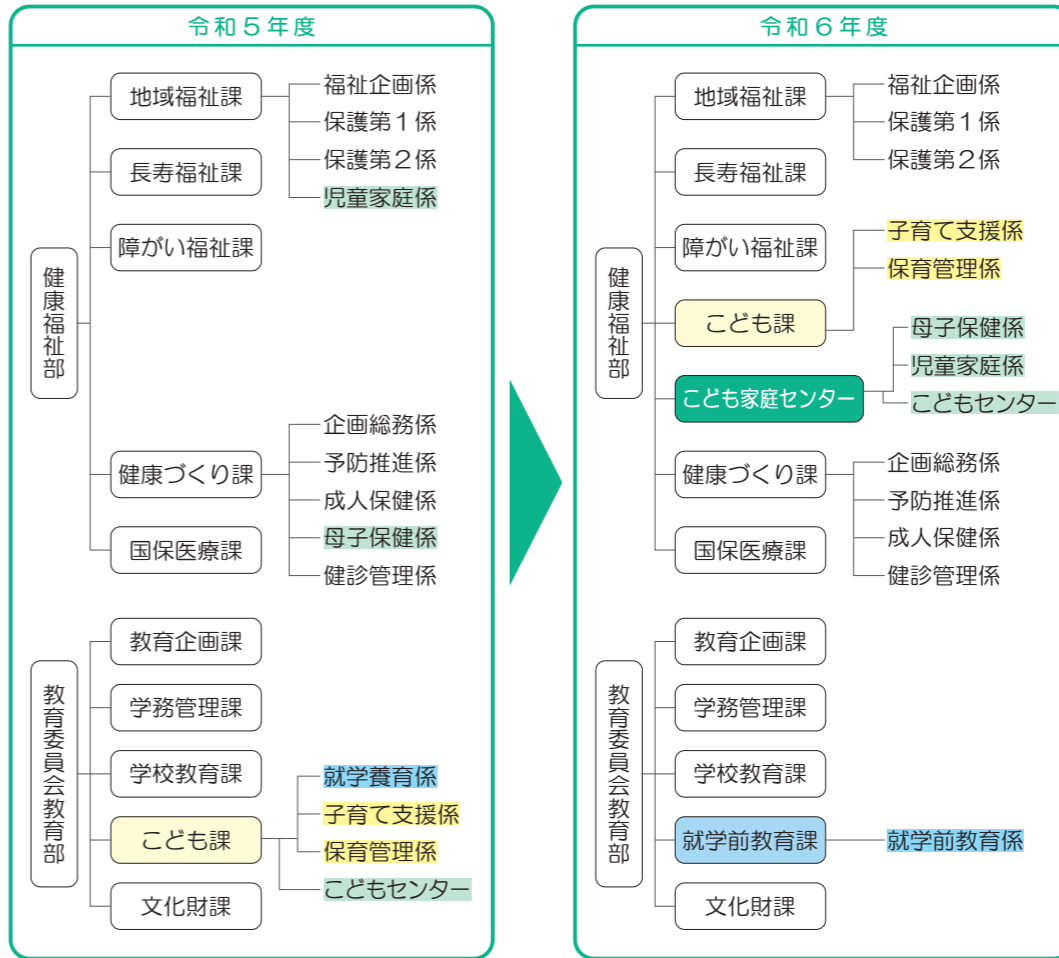

組織改正

業務の効率化のため、組織を一部改編します

【こども家庭センターを新設】

妊産婦や子育て世帯など、子どもに関する相談を一体的に行うため、健康福祉部内に「こども家庭センター（※1）」を新設します。同センターには、地域福祉課の児童家庭係、健康づくり課の母子保健係、教育部こども課のこどもセンターを集約します。

また、子育て支援施策の中核を担う部署として、教育委員会教育部に設置していたこども課（子育て支援係、保育管理係）を健康福祉部内に設置します（※2）。

教育部内のこども課（就学養育係）は、就学前教育を担う専門部署として、名称を就学前教育課に改めます。

※1 花巻保健センターに設置。こどもセンターはまなび学園に残ります

※2 新館2階に設置

* 保育園の入所申し込みや児童手当の申し込みは、こども課（新館2階）で行います

【その他の組織改正】

▼第2次花巻市まちづくり総合計画長期ビジョンの策定が完了したことに伴い、秘書政策課内の総合計画策定室を廃止します

▼業務の効率化のため、地域づくり課内の地域支援室を同課地域振興係へ統合します。同様に、大迫・石鳥谷・東和総合支所の地域支援室を地域振興課地域づくり係へ統合します

▼JR花巻駅東西自由通路（駅橋上化）の事業が、本年度から設計などのハード面の業務が本格化し、技師を配置している部署と統合する必要があるため、建設部内の都市機能整備室を都市政策課都市デザイン係へ統合します

▼業務の効率化のため、長寿福祉課の介護給付係と介護認定係を統合し、介護保険係を設置します

【問い合わせ】

本館総務課（☎41-3506）

人事異動

課長級以上の人事異動をお知らせします

※（ ）内は旧所属職名