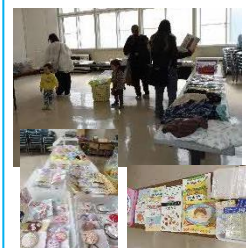

- センター開所時間 9:00~16:00
- ひろばの利用時間 9:30~15:30
- こども図書室の利用時間 9:00~16:00

「こども図書室からはじまる 子育てサークル」始動します！

子育て中、一緒に遊んだり、情報交換をしたりする仲間づくりを応援します！！サークルを立ち上げたい方々に、図書室の東側（畳のある所）を開放しますので、詳細は職員にお尋ねください。予約は不要です。

3月の様子

子育てミニ講座「非常時の備え」

おたのしみの日「ありがとう、またねの会」

プチおゆずり会

花巻市こどもセンター 4月の予定

利用時間 【午前】 9:30~12:00
【午後】 1:00~3:30

火~金曜日の午前のうさぎちゃんルームは、日替わりで「せいさく・えほん・定例相談/身体測定・1歳未満限定」の日となっています。但し、ご相談は定例相談日でなくても随時受け付けています。

	月	火	水	木	金	土	日
	うんどうあそび	せいさく	えほん	相談/身体測定	1歳未満	土日もやってま〜す	
午前	いつもと違う 遊具があるよ	せいさくは 来所した順番 に、希望され た方のみにご 案内します♪	1 うさぎ・くま	2 うさぎ・くま	3 うさぎ	4 うさぎ・くま	5 うさぎ・くま
午後			うさぎ	うさぎ	うさぎ	うさぎ	うさぎ
午前	6 うさぎ・くま	7 うさぎ・くま	8 うさぎ・くま	9 保健師 うさぎ・くま	10 うさぎ	11 パパDAY うさぎ・くま	12 うさぎ・くま
午後	うさぎ	うさぎ	うさぎ	うさぎ	うさぎ	うさぎ	うさぎ
午前	13 うさぎ・くま	14 うさぎ・くま	15 うさぎ・くま	16 うさぎ・くま	17 ミニ講座	18 うさぎ・くま	19 うさぎ・くま
午後	うさぎ	うさぎ	うさぎ	うさぎ	うさぎ	うさぎ	うさぎ
午前	20 うさぎ・くま	21 うさぎ・くま	22 うさぎ・くま	23 おたのしみの日	24 うさぎ	25 うさぎ・くま	26 うさぎ・くま
午後	うさぎ	うさぎ	うさぎ	うさぎ	うさぎ	うさぎ	うさぎ
午前	27 うさぎ・くま	28 うさぎ・くま	29 休館日	30 うさぎ・くま	★金曜の午後 は年齢制限が ありません	パパDAYは ママもOK! パパの好きなおもちゃあるか な? パパ友できるかな?	
午後	うさぎ	うさぎ	昭和の日	うさぎ			

予約は4月3日(金) 9時~

ミニ講座「カラーシュフト」
日時：4月17日(金)
10~11時
場所：くまちゃんルーム
定員：6組
持ち物：カラーシュに使うペットや
子どもの写真5枚程度

ミニ講座とおたのしみの日の午前中は、ひろばの利用ができませんので、ご理解とご協力をお願いいたします。

おたのしみの日
「こんにちはの会」
日時：4月23日(木) 10~11時
場所：うさぎちゃんルーム
定員：12組

予約は4月9日(木) 9時~