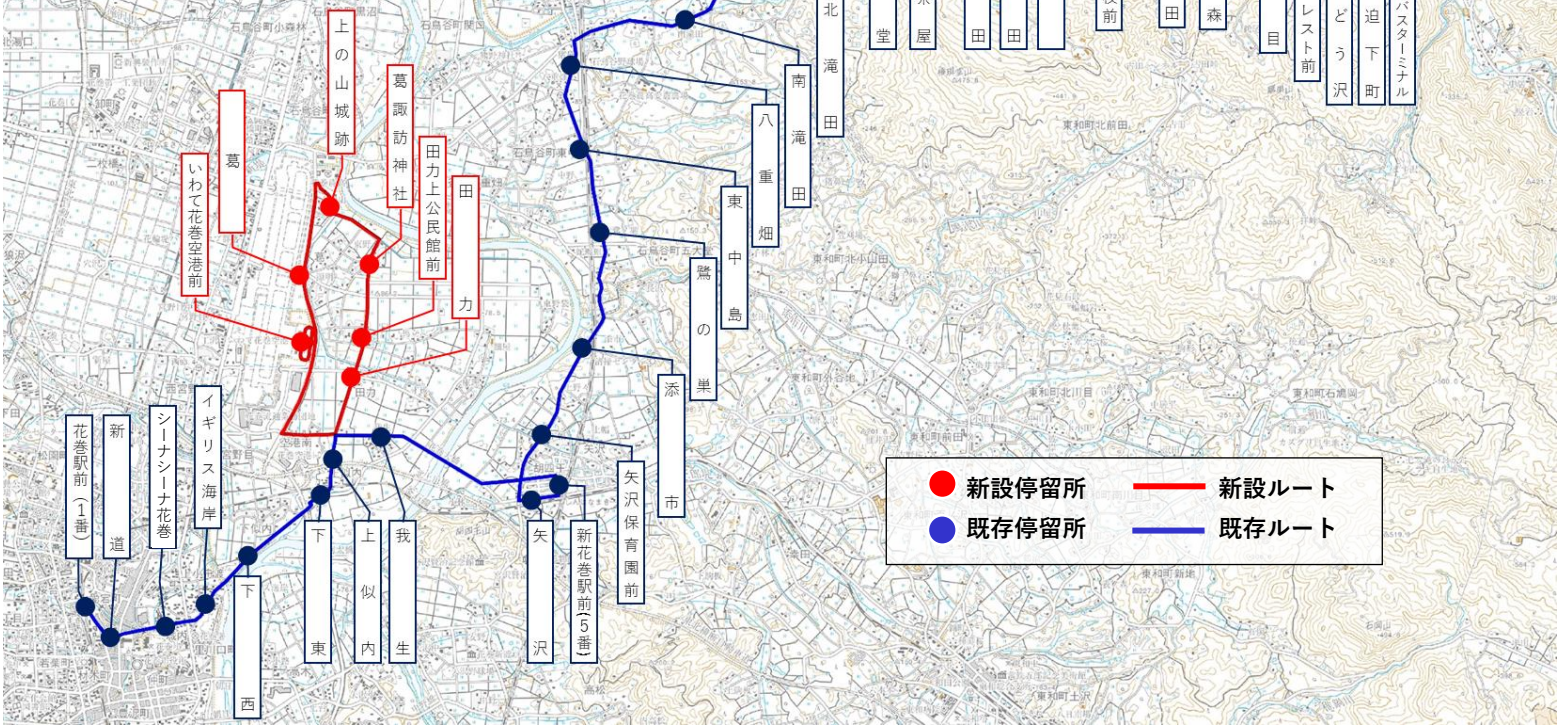

# コミュニティバス「大迫・花巻線」は「いわて花巻空港」を経由し運行します

経路変更に伴い運行時刻が変わるとともに、花巻駅での乗り場も変更となりますので、お間違えの無いようご利用ください。

**変更**

運行時刻の変更（裏面をご覧ください。）

花巻駅でのバス乗り場の変更（1番乗り場→2番乗り場）

※「イトヨーカドー」は「シーナシーナ花巻」に変更となりました。