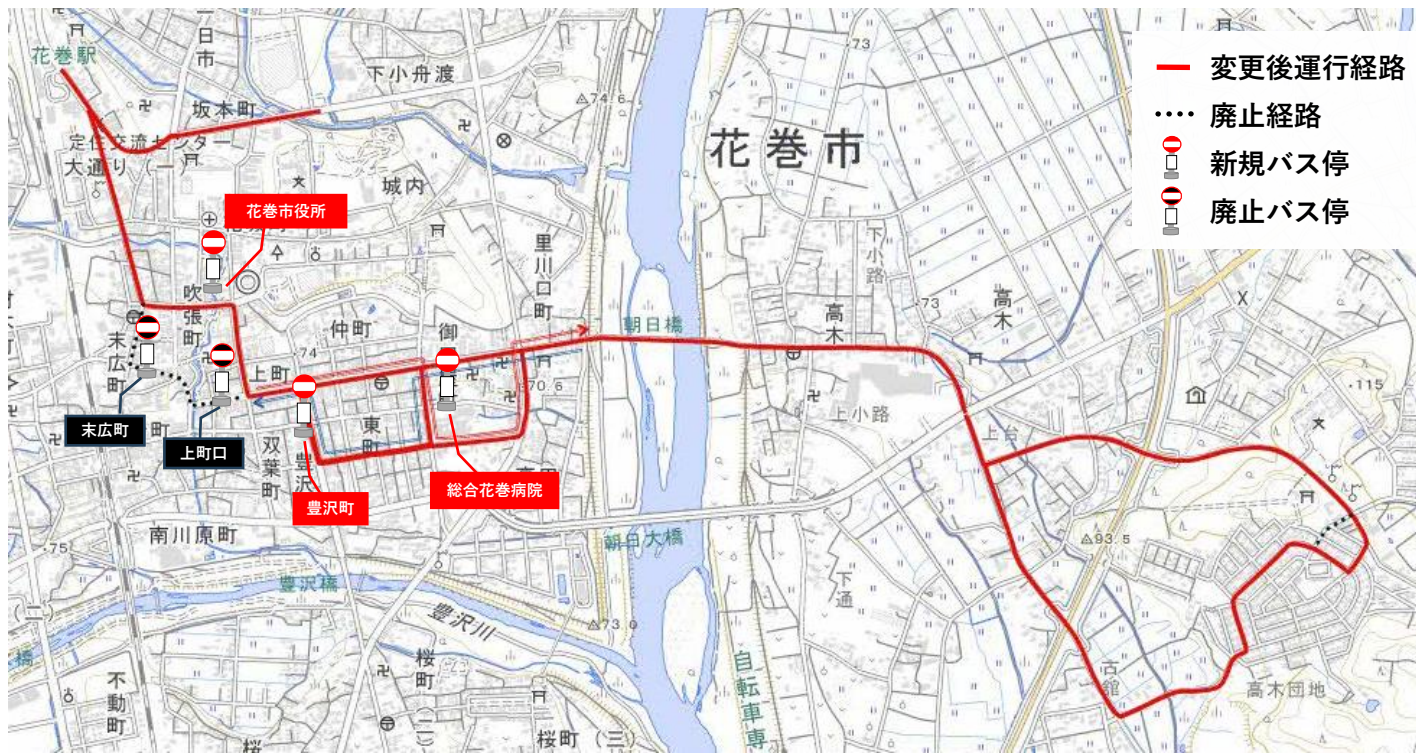

令和8年4月1日～

「高木団地線」の経路及びダイヤが改正されました。

※詳細につきましては、岩手県交通株式会社にお問い合わせ下さい。

改正の内容

運行経路の変更

新規バス停：総合花巻病院・豊沢町・花巻市役所

廃止バス停：上町口・末広町

岩手県交通 花巻管内 高木団地線 バス時刻表 (全日用)

2026年4月1日 改正

高4

 シーナシーナ花巻前→花巻駅前→上町→蒼前林→高木団地→花巻駅前・シーナシーナ花巻前

●印 土日休日運休

	系統番号	高4	高4	高4	高4	高4	高4	高4	高4
の花巻駅前から の運賃(円)		●							●
	シーナシーナ花巻前		9:25	11:05	12:35	13:55	15:15	16:55	18:25
	新道		9:26	11:06	12:36	13:56	15:16	16:56	18:26
	花巻駅前(1番)		9:28	11:08	12:38	13:58	15:18	16:58	18:28
190	大通り一丁目		9:29	11:09	12:39	13:59	15:19	16:59	18:29
190	大通り二丁目		9:30	11:10	12:40	14:00	15:20	17:00	18:30
190	花巻市役所前		9:32	11:12	12:42	14:02	15:22	17:02	18:32
190	上町		9:33	11:13	12:43	14:03	15:23	17:03	18:33
190	大町		9:34	11:14	12:44	14:04	15:24	17:04	18:34
230	総合花巻病院前		9:35	11:15	12:45	14:05	15:25	17:05	18:35
230	里川口		9:37	11:17	12:47	14:07	15:27	17:07	18:37
270	高木小路		9:38	11:18	12:48	14:08	15:28	17:08	18:38
の蒼前林から の運賃(円)	上小路		9:38	11:18	12:48	14:08	15:28	17:08	18:38
	蒼前林		9:39	11:19	12:49	14:09	15:29	17:09	18:39
	矢沢振興センター前		9:41	11:21	12:51	14:11	15:31	17:11	18:41
190	高木団地	6:53	9:43	11:23	12:53	14:13	15:33	17:13	18:43
190	高木公園	6:54	9:44	11:24	12:54	14:14	15:34	17:14	18:44
190	古館	6:55	9:45	11:25	12:55	14:15	15:35	17:15	18:45
190	上台	6:56	9:46	11:26	12:56	14:16	15:36	17:16	18:46
190	蒼前林	6:58	9:48	11:28	12:58	14:18	15:38	17:18	18:48
190	上小路	6:59	9:49	11:29	12:59	14:19	15:39	17:19	18:49
190	高木小路	6:59	9:49	11:29	12:59	14:19	15:39	17:19	18:49
190	里川口	7:01	9:51	11:31	13:01	14:21	15:41	17:21	18:51
190	総合花巻病院前	7:02	9:52	11:32	13:02	14:22	15:42	17:22	18:52
220	豊沢町	7:04	9:54	11:34	13:04	14:24	15:44	17:24	18:54
220	上町	7:05	9:55	11:35	13:05	14:25	15:45	17:25	18:55
250	花巻市役所前	7:07	9:57	11:37	13:07	14:27	15:47	17:27	18:57
250	大通り二丁目	7:08	9:58	11:38	13:08	14:28	15:48	17:28	18:58
300	大通り一丁目	7:09	9:59	11:39	13:09	14:29	15:49	17:29	18:59
300	花巻駅前(5番)	7:10	10:00	11:40	13:10	14:30	15:50	17:30	19:00
340	新道		10:02	11:42	13:12	14:32	15:52	17:32	19:02
340	シーナシーナ花巻前		10:03	11:43	13:13	14:33	15:53	17:33	19:03