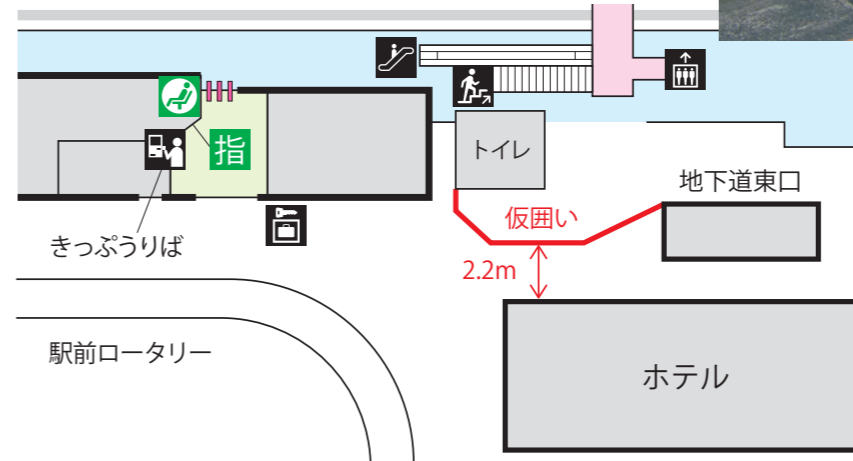

J R花巻駅東西自由通路整備工事が始まります

【問い合わせ】
新館都市政策課
(☎41-3553)

J R花巻駅東西自由通路の整備工事が、ゴールデンウィーク明けから始まります。工事に伴い、5月15日(水)から10月末まで地下道東口の出入口付近に仮囲い(バリケード)が張られ、通路が狭くなります。ご不便をおかけしますが、ご協力をよろしくお願いいたします。

- 通路幅は最小で約2.2mとなります。付近を通る際は、お気を付けください
- トイレはこれまで通り使用可能です。また、地下道も通行可能です