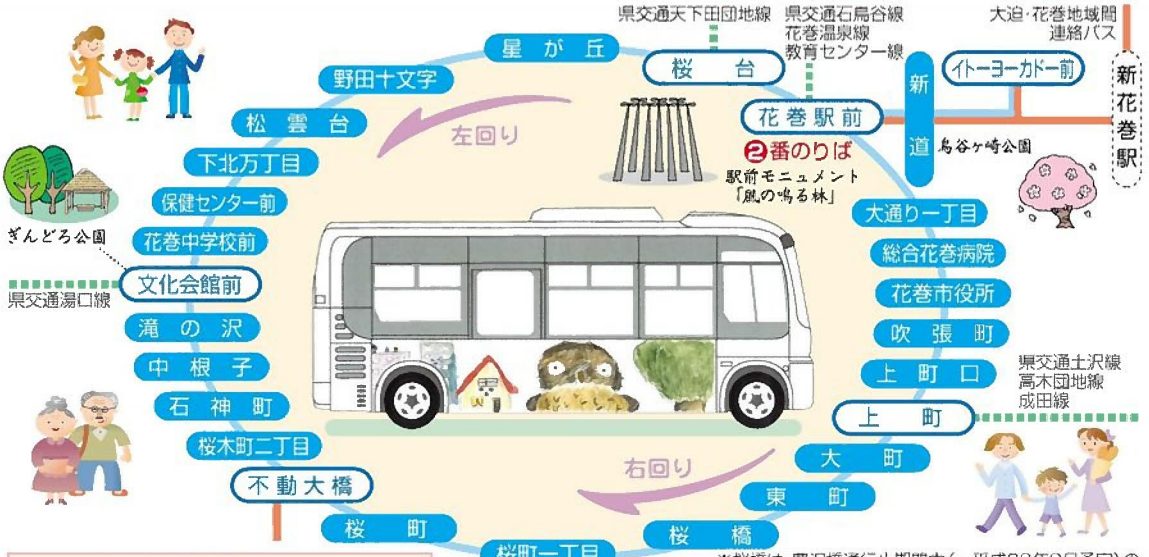

●ご利用案内

区分	運賃(1回乗車)
大人	100円
小学生、身体・精神障がい者 手帳、療育手帳をお持ちの方	50円
未就学児	無料

市街地 循環バス

ふくろう号

- ふくろう号運行ルート
- 大迫・花巻地域間連絡バス運行ルート
- 民間事業者の路線バス
- 他路線との主要な結節点の停留所

※桜橋は、豊沢橋通行止期間中(～平成30年9月予定)の代替停留所となります。

お問い合わせ
岩手県交通株式会社 花巻営業所 TEL.23-1020
花巻市建設部都市政策課 TEL.24-2111